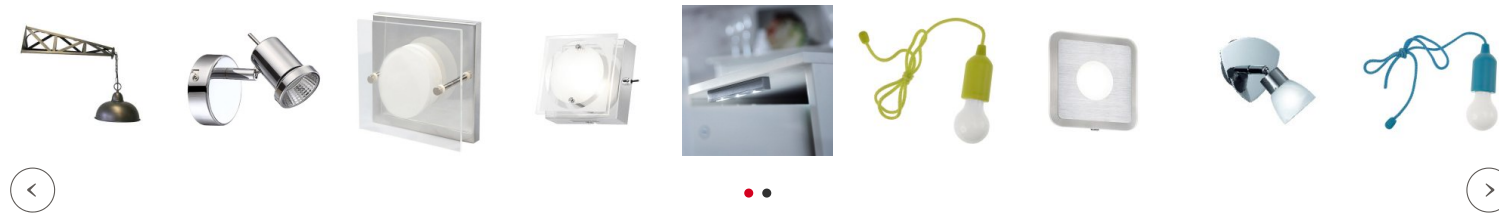

Partager :

Applique d'Angle Biscuit

Marque : [Millumine](#)

Ref. : SHM21100BISK

45,90 € Exclusivité web

Depuis longtemps vous la cherchez, voici enfin l'**applique d'angle** !... Celle-ci est en porcelaine blanche, un matériau qui permet de diffuser une jolie lumière chaleureuse et douce. Et vous pouvez peindre votre applique d'angle ! Sa "fausse" simplicité et ses finitions soignées (angles arrondis, ouverture pour la lumière...) lui confèrent une allure élégante aussi bien allumée qu'éteinte...

Les conseils du spécialiste

Depuis longtemps vous la cherchiez, voici enfin l'**applique d'angle** !... applaudissements ! Celle-ci est en biscuit de céramique blanche, un matériau qui permet de diffuser une jolie lumière chaleureuse et douce. Les finitions soignées (angles arrondis, ouverture pour la lumière...) lui confèrent une allure élégante aussi bien allumée qu'éteinte ce qui en fait une jolie lampe applique... Enfin, sa "fausse" simplicité et son faible encombrement lui permettent de s'adapter à toutes les pièces de la maison... dans un angle !

Fiche technique

Caractéristiques techniques de l'applique murale Biscuit d'angle - Hauteur : 9 cm. Largeur : 25 cm. profondeur : 25 cm. Le biscuit est une céramique blanche non émaillée (mat). Un ajour en verre dessous permet une diffusion lumineuse dessus... et dessous ! Bel effet, belle lumière, une blancheur lumineuse à mettre partout !

Vous pouvez PEINDRE cette applique ! Ou la vernir. Ou meme faire des motifs ! Ou encore la garder en applique blanche.

Votre applique d'angle s'éclaire simplement avec une ampoule E27 - max 75 W non fournie. Choisissez-là en ampoule éco, ou en ampoule LED E27 ! A noter, si vous souhaitez allumer votre applique grâce à un interrupteur variateur, pensez à choisir une ampoule LED dimmable (= compatible variateur).