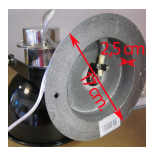

Frais de port offerts à partir de 300€