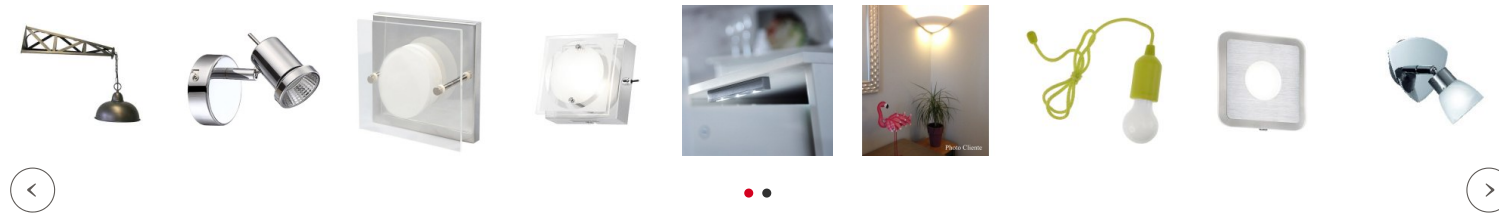

Partager :

Applique Murale Noire 1920 Spot

Marque : Millumine

Ref. : LL3150512

~~125,00-€~~

50,00 €

Promotion -60%

Il suffit de la voir en photo pour deviner que cette **Applique Murale Noire** prendra sa place et donnera tout son corps à votre lumière murale dans votre pièce ! **Spot noir**, applique murale noire, lampe d'atelier ! N'importe quel nom, pour un oui : il sera incontournable dans votre cuisine, sur un mur de salon pour jeune habitat et pourquoi pas en **luminaire chambre** !

Pour une déco harmonieuse

Les conseils du spécialiste

Il suffit de la voir en photo pour deviner que cette **Applique Murale Noire** prendra sa place et donnera tout son corps à votre lumière murale dans votre pièce ! **Spot noir**, applique murale noire, lampe d'atelier ! Autant de termes peuvent définir ce magnifique luminaire noir qui vous offrira un éclairage optimal et clair ! Il sera incontournable dans votre cuisine, sur un mur de salon pour jeune habitat et pourquoi pas en **luminaire chambre** !

Cette lampe industrielle apportera aussi un style loft industriel à vos murs, si vous rappelez ce style ailleurs dans votre pièce (avec une suspension industrielle noire par exemple) ! Optez pour le look, le mystère et l'élégance avec un coloris noir !

Fiche technique

Caractéristiques techniques de l'Applique murale 1920 en métal peint noir brillant 1920 spot : Diamètre abat-jour 20 cm. Hauteur abat-jour: 14 cm. Hauteur totale : 35 cm. Support mural en métal argenté. Intérieur blanc. Chouette modèle ! Ampoule E27 / 25 W. max. non fournie. Câble transparent avec interrupteur sur le fil.