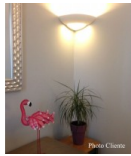

Partager :

Applique Retro Zag Creme

Marque : [Millumine](#)

Ref. : SH481011

~~73,40 €~~

22,02 €

Promotion -70%

Pas toujours évident de trouver l'applique montagne qu'il faut ou le luminaire marin qui viendra éclairer votre ambiance. Que diriez-vous de cette amusante lampe en bois étirable "presque" à volonté et imaginez-là en lampe de chevet murale à coté de votre tête de lit en applique retro !

Les conseils du spécialiste

Pas toujours évident de trouver exactement l'applique montage qu'il faut pour votre chalet ou le luminaire marin qui viendra égayer votre maison du bord de mer.

Que diriez-vous de cette amusante lampe en bois étirable "presque" à volonté ? Un style d'**applique retro** qui donnera le ton à votre ambiance !

Pas encore convaincu (e) ? Alors, imaginez-là en lampe de chevet à côté de votre tête de lit : c'est déjà un bel objet en matériau noble, parfaite pour finir une jolie décoration naturelle.

Et puis d'une simple traction, dirigez la lumière vers votre lecture... là, tout s'éclaire non ?! C'est la lampe murale qu'il vous faut !