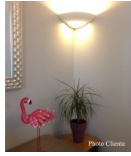

Partager :

Applique murale Laiton Bourgeon

Marque : [Millumine](#)

Ref. : LD6031-1AW

62,00 €

Les tiges autour de l'**applique murale** sont ravissantes avec cette jolie couleur doré brossé. Elles participent à donner à votre applique murale cette douce impression de végétal si agréable dans un salon ou toute autre pièce ! Si ce luminaire vous plaît, avec sa petite touche d'applique baroque, n'hésitez pas à faire entrer dans votre intérieur les autres lampes laiton de la gamme Bourgeon.

Garantie satisfait ou

Pour une déco harmonieuse

Les conseils du spécialiste

Comme un joli petit bourgeon printanier, cette délicate **applique murale laiton** patiné apportera un souffle d'air frais dans votre décoration.