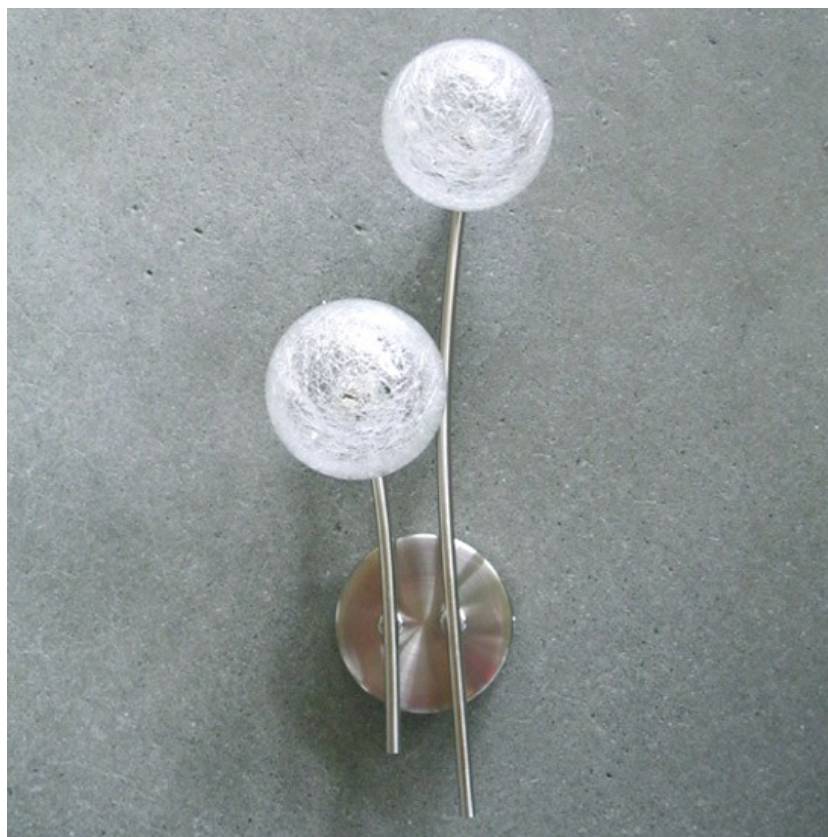

[Accueil](#) · [Luminaires](#) · [Applique murale et lampe spot : allier la qualité à l'esthétique](#) · [Applique Murale / applique mur](#) · **Applique murale interieur Groovy nickel satiné 2 lampes**

Partager :    

Applique murale interieur Groovy nickel satiné 2 lampes

Marque : [Millumine](#)

Ref. : LD1049-2SW

78,80 €

Bien dessinée, bien conçue, et réussie, voici une applique murale interieur qui devrait faire votre bonheur. D'une belle couleur nickel satiné, elle a ce "je ne sais quoi" qui la rend adaptable dans un intérieur contemporain aussi bien que dans une déco plus rustique, ou même encore... en applique baroque ! Essayez... vous comprendrez !

[Fiche technique et conseils du spécialiste](#)

Quantité

 En Stock

AJOUTER AU PANIER

CHOISIR MON AMPOULE 

Pour une déco harmonieuse

Les conseils du spécialiste

Bien dessinée, bien conçue, et réussie, voici une **applique murale intérieure** qui devrait faire votre bonheur. D'une belle couleur nickel satiné, elle a ce "je ne sais quoi" qui la rend adaptable dans un intérieur contemporain aussi bien que dans une déco plus rustique, ou élégante en tant qu'applique baroque.

Accueillir cette lampe murale, seule ou à plusieurs, c'est également profiter des 2 magnifiques points d'éclairage en verre rond dans lesquels sont ajoutées des fibres pour un rendu lumineux optimal (filaments de verre, au rendu scintillant et très fin) ce qui les rend inimitables !