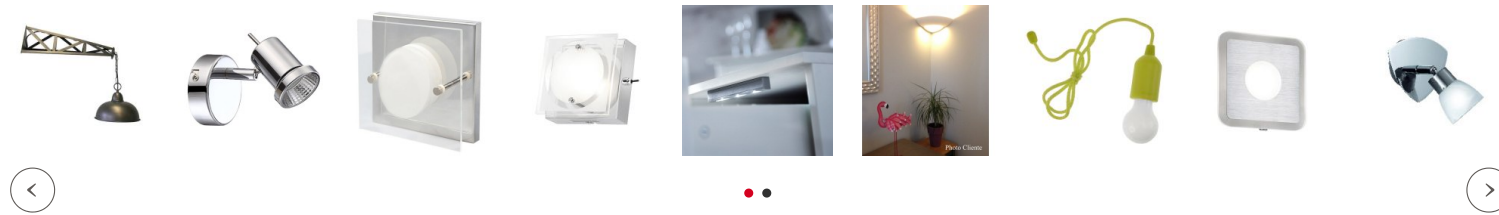

Partager :    

Applique murale interieur Groovy nickel satiné 2 lampes

Marque : [Millumine](#)

Ref. : LD1049-2SW

78,80 €

Bien dessinée, bien conçue, et réussie, voici une applique murale interieur qui devrait faire votre bonheur. D'une belle couleur nickel satiné, elle a ce "je ne sais quoi" qui la rend adaptable dans un intérieur contemporain aussi bien que dans une déco plus rustique, ou même encore... en applique baroque ! Essayez... vous comprendrez !

[Fiche technique et conseils du spécialiste](#)

Quantité

 En Stock

AJOUTER AU PANIER

CHOISIR MON AMPOULE 

Pour une déco harmonieuse

Les conseils du spécialiste

Bien dessinée, bien conçue, et réussie, voici une **applique murale intérieure** qui devrait faire votre bonheur. D'une belle couleur nickel satiné, elle a ce "je ne sais quoi" qui la rend adaptable dans un intérieur contemporain aussi bien que dans une déco plus rustique, ou élégante en tant qu'applique baroque.

Accueillir cette lampe murale, seule ou à plusieurs, c'est également profiter des 2 magnifiques points d'éclairage en verre rond dans lesquels sont ajoutées des fibres pour un rendu lumineux optimal (filaments de verre, au rendu scintillant et très fin) ce qui les rend inimitables !

C'est cette technique qui donne à l'applique design Groovy son look inimitable et lui permet de se sentir bien partout, dans un salon comme dans une chambre à coucher.

Fiche technique

Caractéristiques techniques de l'applique murale Groovy en nickel satiné - Hauteur : 38 cm.