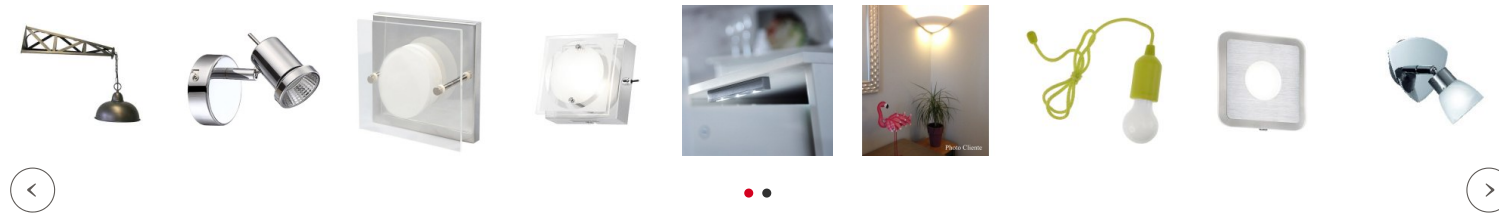

Pour une déco harmonieuse