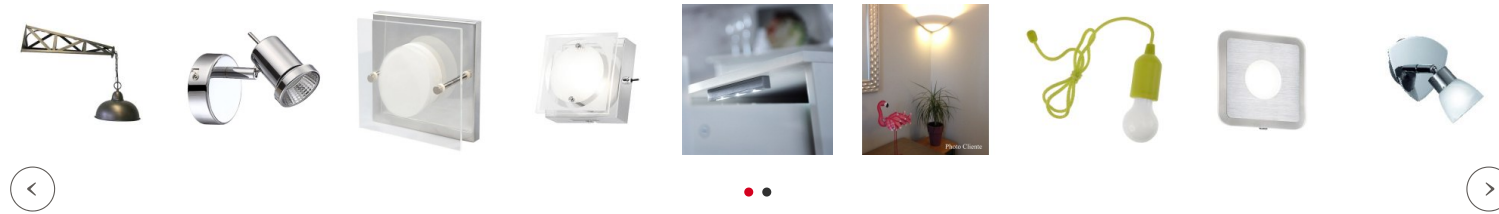

Partager:

Applique Bois Spot Double Ernest

Marque : [Millumine](#)

Ref. : LD11832-55

~~54,50 €~~

40,88 €

Promotion -25%

Envie d'une **applique bois**? Ou simplement d'assortir votre luminaire à votre mur bois ? Cette collection d'applique bois Ernest vous apporte une jolie réponse lumineuse en applique design pas cher... pour votre intérieur ! Profitez de ce spot double bois 80 W, très bon rapport qualité prix !

Eclairez où bon vous semble même dans un coin sombre, et déclarez la chasse aux ombres !

[Fiche technique et conseils du spécialiste](#)

Quantité

- 1 +

✓ En Stock

AJOUTER AU PANIER

Frais de port offerts à partir de 300€

Livraison rapide en 48h

Garantie satisfait ou remboursé

Pour une déco harmonieuse

Les conseils du spécialiste

Envie d'une applique bois ? Ou simplement d'assortir votre luminaire à votre mur bois ? Cette jolie collection d'applique bois Ernest vous apporte une vraie réponse lumineuse et de très bon rapport qualité prix... pour votre intérieur ! Spot double bois. Profitez d'un double spot mural design 80 W, 2 x E14 non fournies, en applique design pas cher !

Millumine livre également dans les **DOM-TOM** et à l'**international** ! (voir toutes nos possibilités de livraison)

Fiche technique

Caractéristiques techniques de votre **applique murale bois** :
base ronde diamètre 8 cm, profondeur 19 cm, largeur 48 cm. 2 x ampoules E14 non fournies 40 W max, soit 80 W. Passez aux lampes LED, et pourquoi pas aux ampoules LED Filament !
Garantie 2 ans.