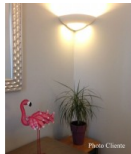

Pour une déco harmonieuse

Les conseils du spécialiste

Vous La réclamiez, elle vous a manqué, alors Millumine l'a fait fabriquer ! Elle est à nouveau disponible sur notre site. Qui ça Elle ? Mais la fameuse applique murale metal Brooklyn, bien sûr !

Une grande applique métal, façon industrielle ou applique loft, ça court pas les rues.

C'est vrai qu'une **applique industrielle** comme celle-ci est irremplaçable, d'ailleurs nous ne l'avons pas trouvée ailleurs ! Et surtout, si vous avez choisi une décoration sur le mode "Old School" du New-york des années 50, mais pas seulement !

En effet, parmi les luminaires industriels, cette applique originale a une place particulière puisqu'elle est parfaite partout et qu'elle sublime tous les intérieurs : du loft à Central-Park (forcément) à l'appartement haussmannien en passant par chez vous...

En éclairage cuisine, elle apporte son côté brut pour twister votre déco. En luminaire salon, son allure indus' fera merveille...

Accessoire déco autant que luminaire industriel, l'applique murale metal Brooklyn est vraiment notre chouchou !... et le vôtre aussi, semble-t'il !

Fabriquée au portugal et garantie 2 ans... Equipez-là de l'ampoule LED E27 de votre choix !

Fiche technique

Caractéristiques techniques de l'applique industrielle en métal Brooklyn :

- Longueur support : 50 cm.
- Diamètre abat-jour : 25 cm.
- Hauteur abat-jour : 15 cm.
- Longueur de la chaîne : 22 cm
- Longueur totale : environ 65 cm.
- Hauteur totale : environ 45 cm.
- Joli métal poli sombre, couleur bronze, avec de légers reflets lumineux.
- Ampoule non fournie E27. Très belles finitions.

Pour connaître son histoire c'est [ici](#)