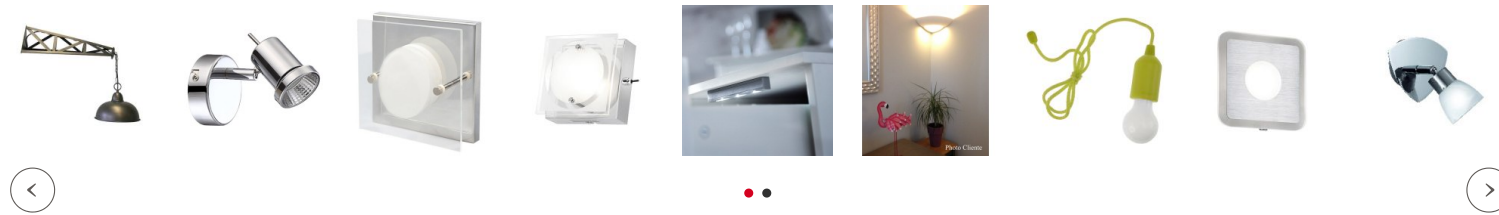

# millumine

LUMINAIRES · INTERRUPTEURS DESIGN PRISES DECO · GUIRLANDES LUMINEUSES · PROMOS 2019 · AMBIANCES · PIÈCES D'HABITATION · LE BLOG ·

[Accueil](#) · [Luminaires](#) · [Applique murale et lampe spot : allier la qualité à l'esthétique](#) · [Applique Murale / applique mur](#) · **Applique Marine Trident Nickel**

## Applique Marine Trident Nickel

Marque : [JP Ryckaert](#)

Ref. : 30657E

~~189,90 €~~

**170,91 €**

Promotion -10%

**Applique marine** et lampe contemporaine en nickel satiné, couleur argentée... Jolie lampe déco tendance lampe marine ! Mettez un peu de sel (marin ?) dans votre déco avec nos appliques marine ! Jolie conception de petite suspension, à installer au mur, avec 3 accroches d'ou le nom Trident, pour laisser toute sa mobilité à l'éclairage.

### Les conseils du spécialiste

**Applique marine** et lampe contemporaine en nickel satiné, couleur argentée...  
Jolie lampe déco tendance lampe marine ! Mettez un peu de sel (marin ?) dans votre déco avec nos appliques marine ! Jolie conception de petite suspension, à installer au mur, avec 3 accroches d'ou le nom Trident, pour laisser toute sa mobilité à l'éclairage.

### Fiche technique

Caractéristiques techniques de cette applique marine argent nickel : Hauteur 18 cm, diamètre Abat jour 23 cm, profondeur 28 cm, ampoule E27 (100 W max) non fournie.

Voir la collection entière de luminaires marine Trident, vous allez aimer... Joli ensemble de lampes déco et lampes marines !