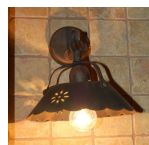

Frais de port offerts
à partir de 300€.