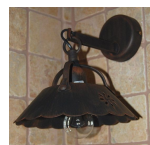

Frais de port offerts
à partir de 300€.