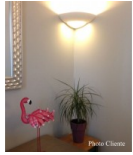

[Accueil](#) · [Luminaires](#) · [Applique murale et lampe spot : allier la qualité à l'esthétique](#) · [Applique Murale / applique mur](#) · **Applique Murale Fleur de Métal**

Partager :

Applique Murale Fleur de Métal

Marque : [JP Ryckaert](#)

Ref. : 34629P96

179,90 €

Voici une très belle **applique fer forgé**, dont le métal est patiné à l'ancienne pour un aspect vieilli. Cette applique en fer forgé montre une belle souplesse en s'adaptant à des styles d'intérieur très différents : lampe rustique, luminaire de cuisine ou lampe de salon !

Livraison rapide en
48h

Garantie satisfait ou
remboursé

Pour une déco harmonieuse

Les conseils du spécialiste

Voici une très belle **applique en fer forgé**, dont le métal est patiné à l'ancienne pour un aspect vieilli. Cette applique en fer forgé montre une belle souplesse en s'adaptant à des styles d'intérieur très différents : lampe rustique, luminaire de cuisine ou lampe de salon !

Millumine livre également dans les **DOM-TOM** et à **l'international** ! (voir toutes nos possibilités de livraison)

Fiche technique

Caractéristiques techniques de cette applique fer forgé :
Diamètre 22 cm, hauteur 17 cm, profondeur 27 cm. ampoule E27 non fournie, 60 W max. Affirmez votre style chic d'applique murale métal avec plusieurs lampes rustiques de cette collection !