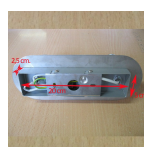

millumine

LUMINAIRES · INTERRUPTEURS DESIGN PRISES DECO · GUIRLANDES LUMINEUSES · PROMOS · AMBIANCES · PIÈCES D'HABITATION · LE BLOG ·

[Accueil](#) · [Luminaires](#) · [Applique murale et lampe spot : allier la qualité à l'esthétique](#) · **Double Spot design LED Night Living ampoules changeables**

Partager :

Double Spot design LED Night Living ampoules changeables

Marque : [Millumine](#)

Ref. : 6791-55

~~62,90 €~~

A+

44,03 €

Promotion -30%

Joli effet visuel sur le mur grâce aux abat - jour ajourés...

Joli double **spot design**, universel, looké et éclairant. Universel car il s'adapte à tout style d'intérieur, looké car cette lampe contemporaine participe activement au look tendance de votre pièce (éclairée ou éteinte) ! Et 2 lampes boules en lampe salon ou même en plafonnier design, ça éclaire 50 W !

[Fiche technique et conseils du spécialiste](#)

Quantité

- 1 +

✓ En Stock

AJOUTER AU PANIER

CHOISIR MON AMPOULE