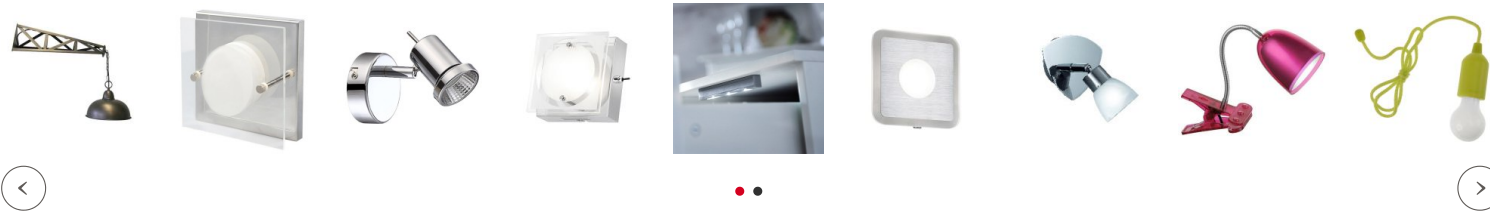

Partager :

Double Spot design LED Night Living ampoules changeables

Marque : [Millumine](#)

Ref. : 6791-55

~~62,90 €~~

A+

44,03 €

Promotion -30%

Joli effet visuel sur le mur grâce aux abat - jour ajourés...

Joli double **spot design**, universel, looké et éclairant. Universel car il s'adapte à tout style d'intérieur, looké car cette lampe contemporaine participe activement au look tendance de votre pièce (éclairée ou éteinte) ! Et 2 lampes boules en lampe salon ou même en plafonnier design, ça éclaire 50 W !

Garantie satisfait ou
remboursé

Pour une déco harmonieuse

Les conseils du spécialiste

La collection de luminaires design Night Living est juste... magnifique ! Joli double **spot design**, universel, looké et éclairant. Universel car il s'adapte à tout style d'intérieur, looké car cette lampe contemporaine participe activement au look tendance de votre pièce (éclairée ou éteinte) ! Et 2 lampes boules en lampe salon ou même en plafonnier design, ça éclaire 50 W !

Millumine livre également dans les **DOM-TOM** et à **l'international** ! (voir toutes nos possibilités de livraison)

Fiche technique

Caractéristiques techniques de votre applique murale LED - Le plus : très bon rapport qualité prix pour cette applique design LED boule 2 lumières. Hauteur 20 cm, largeur 10 cm, profondeur 26 cm. 2 ampoules LED G9 fournies 250 lumens (50 W environ au total de puissance lumineuse).