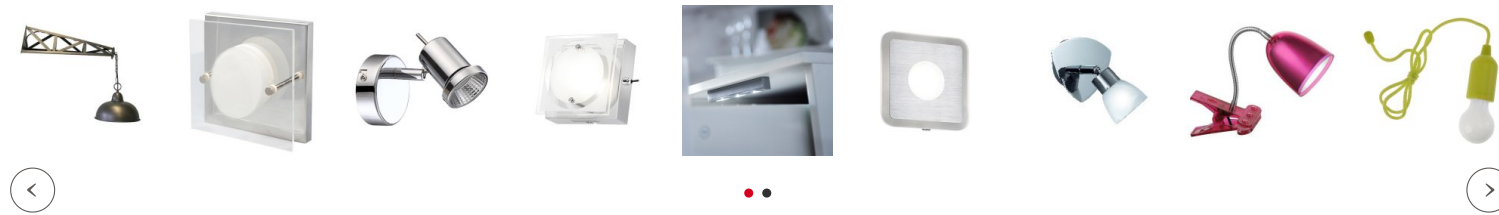

## Applique Liseuse Design Nuit d'Hôtel Chocolat interrupteur

Marque : [Home Sweet Home](#)

Ref. : HSHF2683950992

**94,40 €**

Petite nouvelle dans la famille des appliques murales, cette applique design en métal acier mat avec LISEUSE. Elle manquait dans gamme, la voilà ! D'un petit format, elle joue néanmoins les grandes par sa puissance d'éclairage et cette fonctionnalité de double éclairage.

## Les conseils du spécialiste

Petite nouvelle dans la famille des appliques murales, cette **applique liseuse** en métal acier mat est équipée d'une LISEUSE orientable en flexible métal. Elle manquait dans notre magasin de luminaire, la voilà ! D'un petit format, elle joue néanmoins les grandes par sa puissance d'éclairage et cette fonctionnalité de double éclairage.

Applique idéale en **applique tête de lit** lorsqu'un on est en couple, et qu'un seul souhaite lire... ou les 2 ! Ou quand on est seul(e) et qu'on souhaite lire, ça marche aussi :) !

Faites comme à l'hôtel (hum... pour la lecture !) Très bon rapport qualité prix pour cette jolie applique métal nickel brossé, qui de plus, vous apportera un vrai éclairage ! Interrupteur double sur l'applique, un pour la liseuse, l'autre pour l'applique ! On les utilise ou pas... ces 2 éclairages peuvent aussi être commandés par votre interrupteur mural traditionnel.

## Fiche technique

Caractéristiques techniques de l'**applique liseuse** :

- Hauteur socle : 15.5 cm.
- Largeur : 11 cm.
- Profondeur : 22 cm.
- Liseuse : éclairage flexible LED 3 W intégré, soit 25 W de rendu lumineux, ou 250 lumen (ne se change pas mais propose une durée de vie de près de 20 ans !). Cette luminosité est suffisante en liseuse. 2700 K (couleur blanc chaud agréable).
- Abat jour rond, tissu marron chocolat, diamètre 20 cm, hauteur 17 cm. Ampoule E27 non fournie 40 W max (que vous pouvez aussi choisir en LED). Hauteur totale 30 cm.
- **garantie 2 ans.**