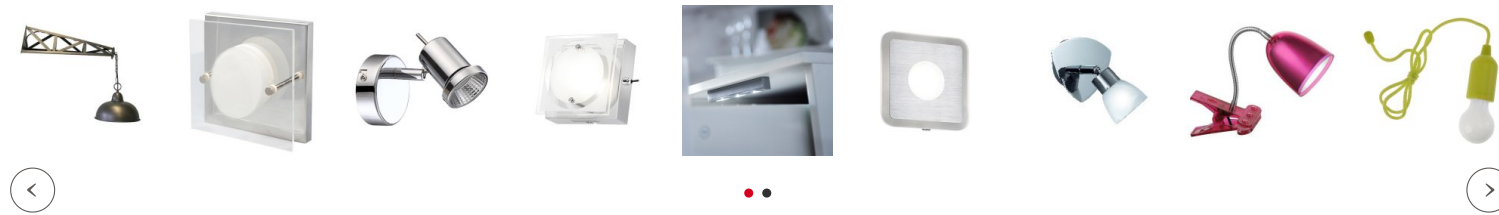

[Accueil](#) · [Luminaires](#) · [Applique murale et lampe spot : allier la qualité à l'esthétique](#) · **Spot Mural LED Estrella**

Partager :

Spot Mural LED Estrella

Marque : [Millumine](#)

Ref. : 40710164W

26,20 €

Ce délicieux spot cuisine mettra tous le monde d'accord avec sa délicate verrine opalescente et son support en métal finition nickel mat.

Une rotule sur le pied de l'applique murale permet de diriger le flux lumineux produit par un composant LED technique et solide.

Frais de port offerts
à partir de 300€

Livraison rapide en
48h

Garantie satisfait ou
remboursé

Pour une déco harmonieuse

Les conseils du spécialiste

S'il n'en fallait plus qu'un, ce serait ce délicieux spot cuisine qui mettra tous le monde d'accord avec sa délicate verrine opalescente et son support en métal finition nickel mat.

Une rotule sur le pied de l'applique murale permet de modifier la direction du flux lumineux. La forme en "boule" de la verrine diffuse un délicat halot produit par un composant LED ultra technique.

Le support de ce luminaire design est muni d'un interrupteur, bien pratique si aucun interrupteur mural n'est prévu à proximité !