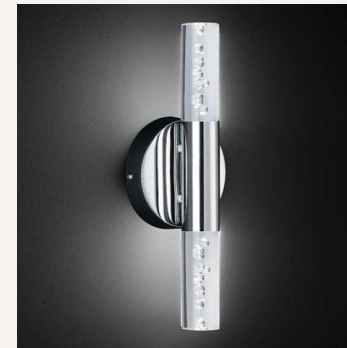

Double LED applique salle de bain Brume

Marque : [Millumine](#)

Ref. : WF4623.02.01.0044

125,90 €

A+

Parfait en éclairage salle de bain, il est si joli que l'on peut envisager de l'installer partout et même sur la façade extérieure car l'indice de protection IP44 de cette applique lui permet de se protéger contre toute agression de poussières et d'eau provenant de toutes les directions.

AJOUTER AU PANIER

Frais de port offerts
à partir de 300€

Livraison rapide en
48h

Garantie satisfait ou
remboursé

Pour une déco harmonieuse

Les conseils du spécialiste

Ici, à Millumine, nous sommes fan du design original de ce luminaire classe 2. Parfait en éclairage salle de bain, il est si joli que l'on peut envisager de l'installer partout dans la maison et même sur la façade ! Mais oui, après tout, l'indice de protection IP44 de cette applique lui permet de se protéger contre toutes agressions de poussières et d'eau provenant de toutes les directions. Mais rien que dans la salle de bain, il va faire merveille avec son support chromé et ses deux diffuseurs qui projettent un flux lumineux de 560 lumen (environ 50 W). Le comble du luxe ? Installer un double spot mural de chaque coté du miroir, ambiance "cosy" garantie !

Fiche technique

Caractéristiques techniques de la **double applique salle de bain** Brume - Hauteur : 30,5 cm. Profondeur : 12 cm. Largeur : 7 cm. Socle carré mural en chrome, 6,5 cm côté. Support chromé et verrines en verre blanc à visser (joint d'étanchéité fourni). Indice de protection : IP 44 / Classe 2
2 composants LED 3.6 W inclus (3000 K / 560 lm). 50 W de puissance lumineuse dans les tons blancs chauds.

3/5

Autres produits dans la même ambiance

Applique murale LED de salle de...

178,40 €

Luminaire 2 LED salle de bain...

157,40 €

Applique murale LED classe 2 Brume

90,20 €