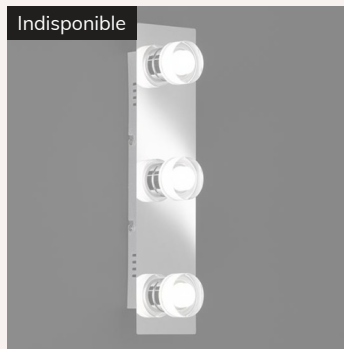

Lionel B.

Je m'attendais à plus grand. Il aurait fallu une photo avec un référentiel derrière (miroir ou sdb) pour mieux se rendre compte.

3/5

Autres produits dans la même ambiance

Applique murale LED de salle de...

178,40 €