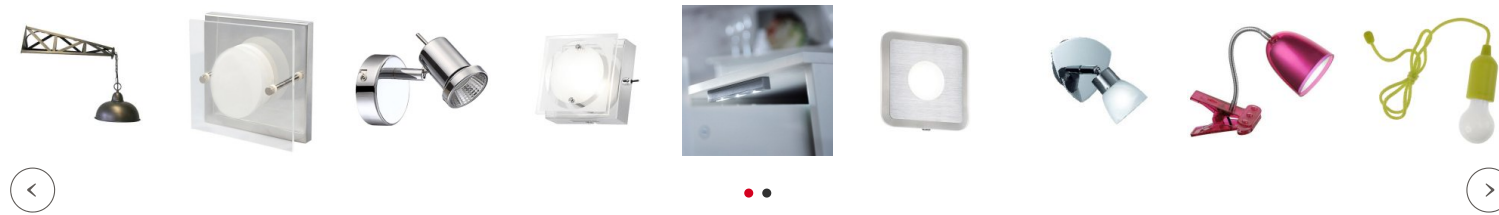

Double LED applique salle de bain Brume

Marque : [Millumine](#)

Ref. : WF4623.02.01.0044

125,90 €

A+

Parfait en éclairage salle de bain, il est si joli que l'on peut envisager de l'installer partout et même sur la façade extérieure car l'indice de protection IP44 de cette applique lui permet de se protéger contre toute agression de poussières et d'eau provenant de toutes les directions.

Mais dans la salle de bain, il va faire merveille avec son support chromé et ses deux diffuseurs pour 560 lumen.

[Fiche technique et conseils du spécialiste](#)

Quantité

- 1 +

✓ Disponible sous 2 semaines

AJOUTER AU PANIER

Frais de port offerts
à partir de 300€

Livraison rapide en
48h

Garantie satisfait ou
remboursé

Pour une déco harmonieuse

Les conseils du spécialiste

Ici, à Millumine, nous sommes fan du design original de ce luminaire classe 2. Parfait en éclairage salle de bain, il est si joli que l'on peut envisager de l'installer partout dans la maison et même sur la façade ! Mais oui, après tout, l'indice de protection IP44 de cette applique lui permet de se protéger contre toutes agressions de poussières et d'eau provenant de toutes les directions. Mais rien que dans la salle de bain, il va faire merveille avec son support chromé et ses deux diffuseurs qui projettent un flux lumineux de 560 lumen (environ 50 W). Le comble du luxe ? Installer un double spot mural de chaque coté du miroir, ambiance "cosy" garantie !

Fiche technique

Caractéristiques techniques de la **double applique salle de bain** Brume - Hauteur : 30,5 cm. Profondeur : 12 cm. Largeur : 7 cm. Socle carré mural en chrome, 6,5 cm côté. Support chromé et verrines en verre blanc à visser (joint d'étanchéité fourni). Indice de protection : IP 44 / Classe 2
2 composants LED 3.6 W inclus (3000 K / 560 lm). 50 W de puissance lumineuse dans les tons blancs chauds.