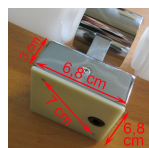

AJOUTER AU PANIER

Frais de port offerts
à partir de 300€

Livraison rapide en
48h

Garantie satisfait ou
remboursé

Pour une déco harmonieuse

Les conseils du spécialiste

Ici, à Millumine, nous sommes fan du design original de ce luminaire classe 2. Parfait en éclairage salle de bain, il est si joli que l'on peut envisager de l'installer partout dans la maison et même sur la façade ! Mais oui, après tout, l'indice de protection IP44 de cette applique lui permet de se protéger contre toutes agressions de poussières et d'eau provenant de toutes les directions. Mais rien que dans la salle de bain, il va faire merveille avec son support chromé et ses deux diffuseurs qui projettent un flux lumineux de 560 lumen (environ 50 W). Le comble du luxe ? Installer un double spot mural de chaque coté du miroir, ambiance "cosy" garantie !

Fiche technique

Caractéristiques techniques de la **double applique salle de bain** Brume - Hauteur : 30,5 cm. Profondeur : 12 cm. Largeur : 7 cm. Socle carré mural en chrome, 6,5 cm côté. Support chromé et verrines en verre blanc à visser (joint d'étanchéité fourni). Indice de protection : IP 44 / Classe 2
2 composants LED 3.6 W inclus (3000 K / 560 lm). 50 W de puissance lumineuse dans les tons blancs chauds.