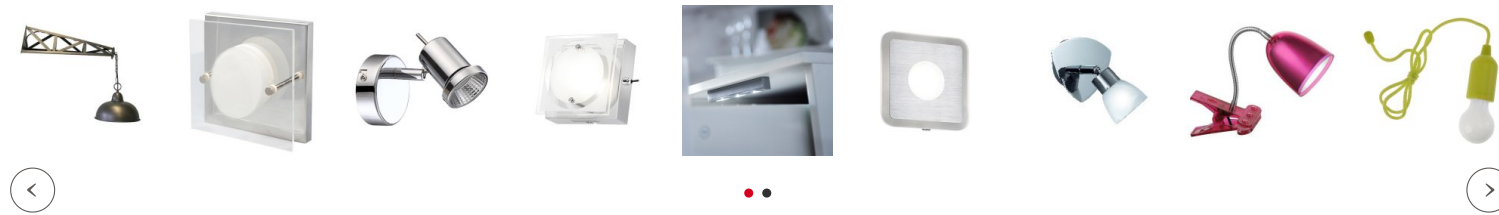

Cette jolie applique originale est à utiliser seule au dessus d'un plan de travail par exemple mais elle fait également partie d'une gamme ce qui ne manquera pas de vous charmer si vous faite le choix du "total look".

Les conseils du spécialiste

Ce n'est pas parce qu'un luminaire pas cher est petit et simple lumière qu'il doit forcément être moche !

La preuve avec ce ravissant spot cuisine LED muni d'une délicate verrine en acrylique.

La lumière produite par cette applique design se reflète élégamment sur le support chromé pour diffuser un éclairage non négligeable de 400 Lumen (env. 40 W)

Pour autant, ce luminaire LED reste un objet très technique dont la tête d'éclairage est montée sur rotule pour un éclairage optimal dans toutes les directions et qui utilise une technologie de pointe, la LED.

Fiche technique

Caractéristiques techniques du **spot cuisine à LED Maryland** -
Diamètre : 8 cm. Profondeur : 12,5 cm.

Support en métal chromé et verrine acrylique. 1 composant LED de 5 W / 400 lumen / 3000 K (environ 40 W pour une ampoule "classique" - consommation électrique de 5 W -
Chaude lumière blanche.