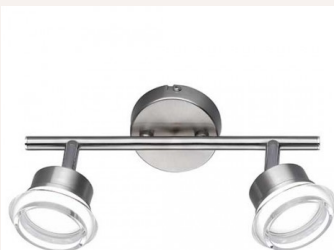

188,90 €

Les clients qui ont acheté ce produit ont aussi acheté...

Double applique design à LED...