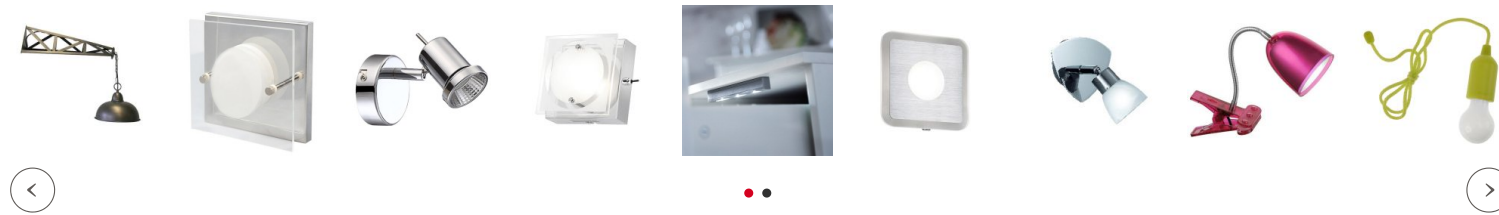

Pour une déco harmonieuse

Les conseils du spécialiste

Petit volume mais maxi effet pour un spot cuisine qui n'a que des atouts :

- Une verrine acrylique qui renferme de jolies bulles en suspension, parfaites pour jouer avec la lumière.
- Un support chromé pour finaliser le retour lumineux.
- Un interrupteur ON/OFF sur le support ce qui vous permet d'installer cette applique murale partout où vous en avez besoin sans la relier à un interrupteur mural (mais vous pouvez aussi...)
- Un composant LED de 5 W produisant 400 lumen, ce qui correspond environ à 40 W de lumière perçue.

Idéal pour installer chez-vous, une ambiance douce et relaxante, pensez à marier ce spot mural à d'autres luminaires de la gamme Wyoming.

Livraison

Livraison France et Belgique

- So Colissimo 48h (colis moins de 20 kg uniquement) :
- Chronopost (livraison en 24 h)
- A domicile
- Enlèvement au dépôt

Millumine livre également dans les **DOM-TOM** et à **l'international** ! (voir toutes nos possibilités de livraison)

Fiche technique

Caractéristiques techniques du **spot design** à LED Wyoming -
Hauteur : 13,5 cm. Largeur : 8 cm. Profondeur : 15 cm.
Support chromé et 1 composant LED de 5 W / 400 lumen / 3000 K (soit environ 40 W de nos anciennes ampoules pour une cons. de 5 W - couleur de la lumière blanc chaud).
Le composant LED fait partie du luminaire, il est conçu de façon fiable et pérenne. De façon générale, cette technologie LED est prévue pour supporter une très longue durée de vie. Le fabricant offre d'ailleurs une garantie de 2 ans. Classé A+ sur une échelle éco-énergétique qui va de A++ à E.

Autres produits dans la même ambiance