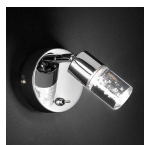

Frais de port offerts à partir de 300€