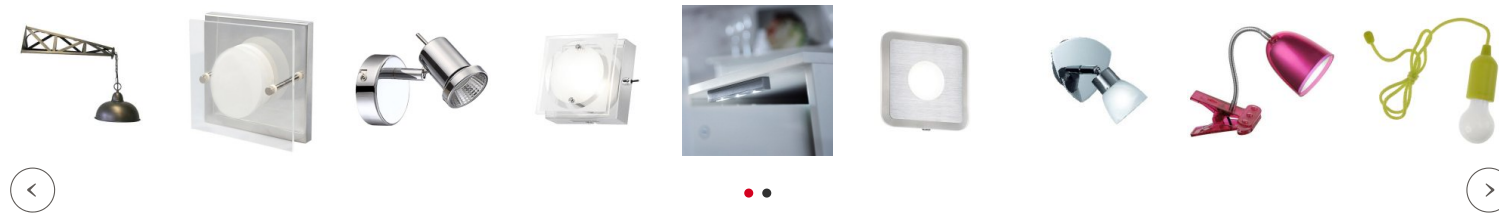

Pour une déco harmonieuse

Les conseils du spécialiste

Voici une lampe de bureau industrielle mais version BIG !

Si BIG qu'elle offre un débordement jusqu'à 1m20 ! Cette lampe de bureau a la particularité de s'accrocher au mur telle une applique murale loft, aucun encombrement sur le bureau !

Elle peut néanmoins faire office d'éclairage chambre ado et laisser ainsi le maximum de place sur son bureau (à condition que votre ado travaille SUR son bureau, rien n'est moins sûr...)

La belle amplitude de cette lampe applique industrielle ainsi que son beau volume font que vous pourrez facilement l'installer en lampe décorative salon et vous passer ainsi d'un lampadaire si vous n'avez pas suffisamment de place au sol.

Rassurez-vous, elle tient très bien, et puis, quelle allure que cette lampe murale ! Vous ne vous lasserez pas de son style lampe bureau architecte en version BIG.

Livraison

Livraison France et Belgique

- So Colissimo 48h (colis moins de 20 kg uniquement) :
- Chronopost (livraison en 24 h)
- A domicile
- Enlèvement au dépôt

Millumine livre également dans les **DOM-TOM** et à **l'international** ! (voir toutes nos possibilités de livraison)

Fiche technique

Caractéristiques techniques de l'**Applique murale industrielle Géante Malabar noire** -

Hauteur max. : 53 cm.

Largeur max. : 120 cm.

Diamètre abat-jour : 38 cm.

Hauteur totale abat-jour : 28 cm.

Applique orientable en hauteur (mais pas latéralement).

Lampe entièrement réglable type archi en métal noir à fixer au mur.

Nécessite 1 ampoule E27 de 60 W max. (non incluse) à choisir éventuellement sur le site de Millumine.

Garantie 2 ans par le fabricant.