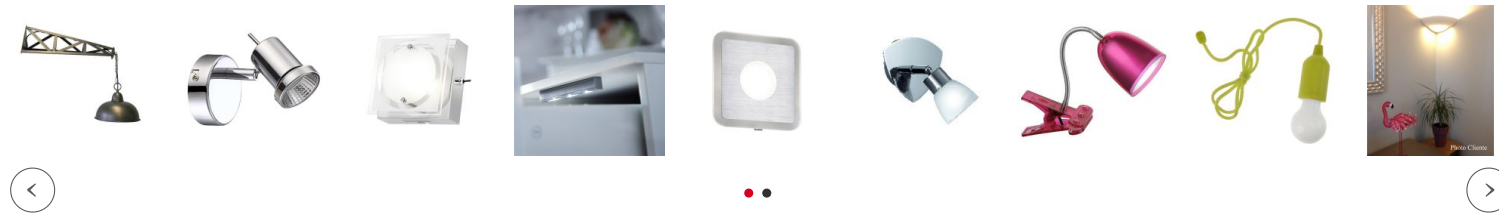

## Applique murale LED Eudoxe

Marque : [Millumine](#)

Ref. : 405801016W

**21,00 €**

**A+**

N'est-elle pas amusante, cette mignonne petite lampe murale ? Avec son support chromé, elle renvoie la lumière produite par son composant LED.

Une plaque de verre vient cacher le composant et répartir la lumière sans que celle-ci ne soit dirigée vers vos yeux.

C'est une applique murale LED qui développe une capacité d'éclairage de près de 40 W !

### Les conseils du spécialiste

N'est-elle pas amusante, cette mignonne petite lampe murale ?

Avec son support chromé, elle renvoie parfaitement la lumière produite par le composant LED situé en son centre.

Une plaque de verre vient cacher le composant grâce à un rond translucide dont le rôle est également de répartir la lumière sans que celle-ci ne soit dirigée vers vos yeux.

C'est une lampe design murale simple et qui développe pourtant une capacité d'éclairage de près de 380 lumen soit 38 W de nos anciennes ampoules !