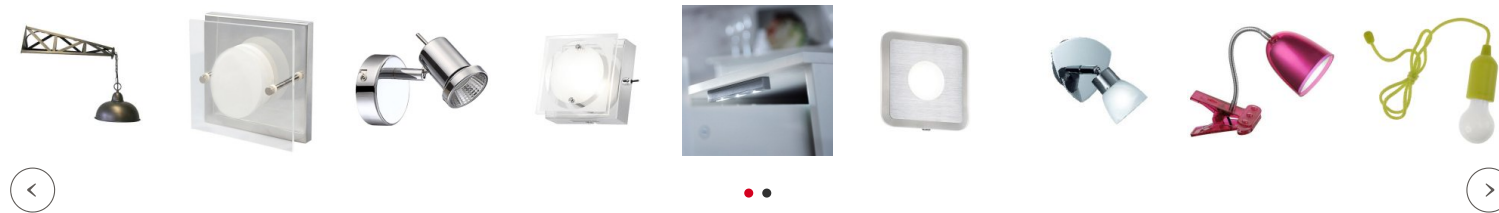

Marque : [Millumine](#)

Ref. : LD11276-55

32,90 €

Choisissez la modernité avec une applique led à éclairage d'ambiance de 350 lumens et une agréable lumière blanc medium. Cette applique led offre 2 diffuseurs à l'allure originale ainsi qu'un interrupteur sur le support.

AJOUTER AU PANIER

Frais de port offerts à partir de 300€

Livraison rapide en 48h

Garantie satisfait ou remboursé

Pour une déco harmonieuse

Les conseils du spécialiste

Choisissez la modernité avec une applique led qui produit un éclairage d'ambiance de 350 lumens dans les tons de blanc medium.

Cette applique led offre 2 diffuseurs à l'allure originale ainsi qu'un interrupteur sur le support, parfait pour les arrivées électriques qui ne sont pas connectées avec un interrupteur mural.

Les 2 diffuseurs de cette applique murale sont montés sur un axe qui permet de les orienter à 180° en fonction de vos besoins.

Double diffuseur en acrylique translucide monté sur un axe. 2 composants LED pour une puissance totale de 350 lumens / 4 W - 3000 K.

Les composants led font partie intégrante du luminaire et sont inclus dans le système électronique dès la fabrication. Ils sont conçus de façon fiable et pérenne pour résister à une très longue durée d'utilisation. Le fabricant allemand vous le prouve en offrant une Garantie 5 ans... offerte !