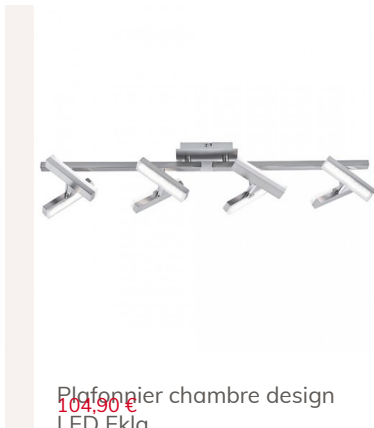

Très grande rampe spot...
153,20 €

Plafonnier chambre design
LED Ekla
104,90 €