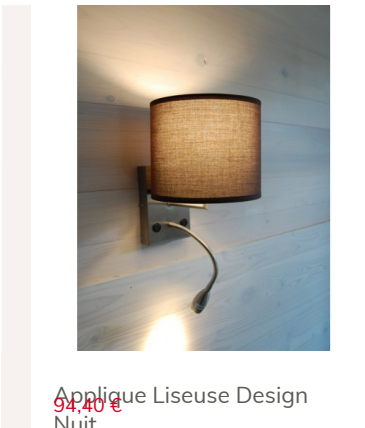

Applique Liseuse Design
Nuit...
94,40 €