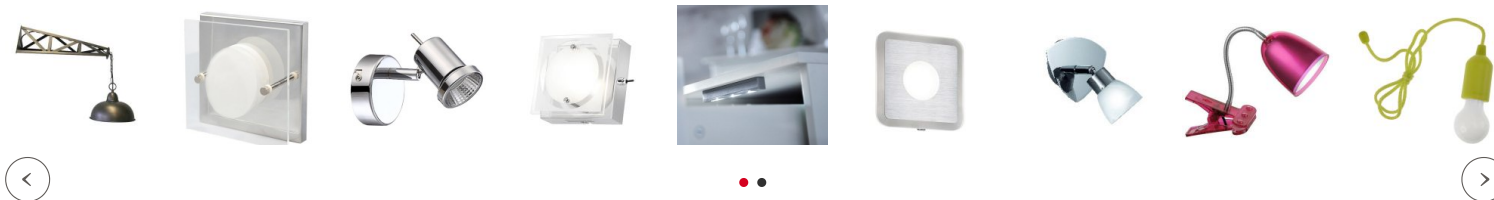

## Spot cuisine Gris anthracite et bois Castiglione

Marque : [Millumine](#)

Ref. : BR2227174

**33,90 €**

Illuminez partout avec ce **spot cuisine** en bois huilé. On aime l'abat jour graphite métal (gris anthracite sombre et brillant - la classe !). Une touche de déco scandinave (le bois clair), un zest - léger - de heavy métal (the abat jour graphite), un brin glam' (la finition brillante)... tout le monde s'y retrouve ! Foncez, multipliez votre plafonnier spot, vous ne vous tromperez pas de style !

## Les conseils du spécialiste

Illuminez un pan de mur ou un coin cuisine avec ce **spot cuisine** tendance et actuel en chêne clair huilé. On aime l'abat jour graphite métal brillant (joli gris anthracite sombre et brillant - la classe !). Une touche de déco scandinave (le bois clair), un zest - léger - de heavy métal (the abat jour graphite), un soupçon très actuel (silhouette), un brin glam' (la finition brillante)... tout le monde s'y retrouve ! Foncez, multipliez votre plafonnier spot, vous ne vous tromperez pas de style !

Effet matière, effet couleur, effet lumière... c'est du bonheur !

Ce beau luminaire bois Castiglione peut être placé comme applique murale ou en plafonnier et il se marie à merveille avec différents styles d'intérieurs, alors aucune place pour une faute de goût. Plafonnier ou lampe spot murale, vous pouvez l'équiper d'ampoule LED puissante si besoin. Spot cuisine efficace et joli, à installer partout dans votre logement (pas que dans la cuisine...), afin d'orienter la lumière vers un coin à éclairer !