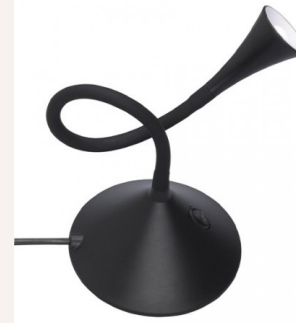

Partager :    

Jolie applique tablette Noire Réglisse

Marque : [Millumine](#)

Ref. : BR8820104

69,90 €

On aime caractère et silhouette dans cette applique murale Réglisse ! Elle offre la puissance de votre choix (selon ampoule), et une tablette pour vos objets personnels ! Que demander de plus à une applique murale design ? Sur du ciment, elle aura le look d'une applique noire style industriel ! Sur mur clair, elle sera une applique sobre et lookée ! Elle est parfaite en lampe de chevet murale !

Pour une déco harmonieuse

Les conseils du spécialiste

Sympa cette applique murale Réglisse ! Du caractère, une jolie silhouette fine, la puissance de votre choix (selon l'ampoule choisie), et une tablette pour déposer vos objets personnels ! Que demander de plus à une applique murale design ? Sur un mur en ciment, elle pourrait alors revêtir le look d'une applique noire style industriel !

Fiche technique

Caractéristiques techniques de votre jolie applique tablette Noire Réglisse : Matière métal noir mat. Dimensions : 19 x 15 x 53 cm.

Dimension entre centre socle mural et tête de la lampe : 33 cm.

Promotion -20%

Promotion -20%

Jolie applique tablette
Blanche...

69,90 €

Lampe Spot Cuisine
Squeezez Noir

~~26,90 €~~ 21,52 €

Lampe de Bureau LED
Noire...

~~31,40 €~~ 25,12 €