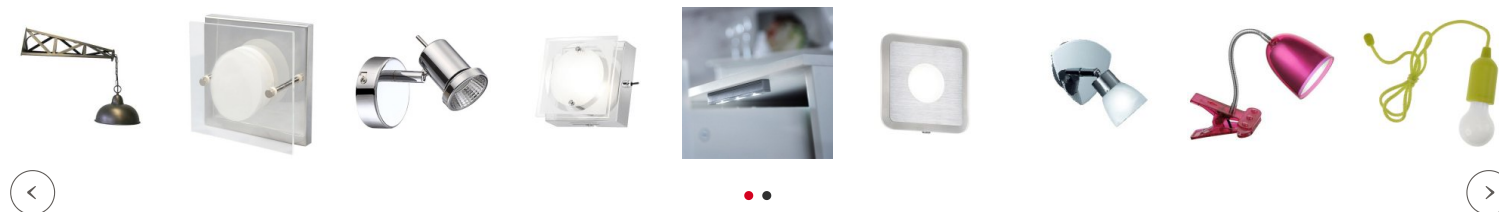

Partager :    

Jolie applique tablette Noire Réglisse

Marque : [Millumine](#)

Ref. : BR8820104

69,90 €

On aime caractère et silhouette dans cette applique murale Réglisse ! Elle offre la puissance de votre choix (selon ampoule), et une tablette pour vos objets personnels ! Que demander de plus à une applique murale design ? Sur du ciment, elle aura le look d'une applique noire style industriel ! Sur mur clair, elle sera une applique sobre et lookée ! Elle est parfaite en lampe de chevet murale !

Pour une déco harmonieuse

Les conseils du spécialiste

Sympa cette applique murale Réglisse ! Du caractère, une jolie silhouette fine, la puissance de votre choix (selon l'ampoule choisie), et une tablette pour déposer vos objets personnels ! Que demander de plus à une applique murale design ? Sur un mur en ciment, elle pourrait alors revêtir le look d'une applique noire style industriel !

Sur un mur clair, elle serait une applique sobre et lookée, mûrement choisie pour cet endroit ! Mais dans tous les cas, elle est parfaite en lampe de chevet murale ! On l'aime aussi dans l'entrée ou dans un coin d'une pièce : dans un petit coin à éclairer, vous avez forcément quelque chose à poser sur la tablette, provisoirement (facile à retrouver c'est en hauteur :) ou pour une longue durée, une petite déco par exemple !

Fiche technique

Caractéristiques techniques de votre jolie applique tablette Noire Réglisse : Matière métal noir mat. Dimensions : 19 x 15 x 53 cm.

Dimension entre centre socle mural et tête de la lampe : 33 cm.