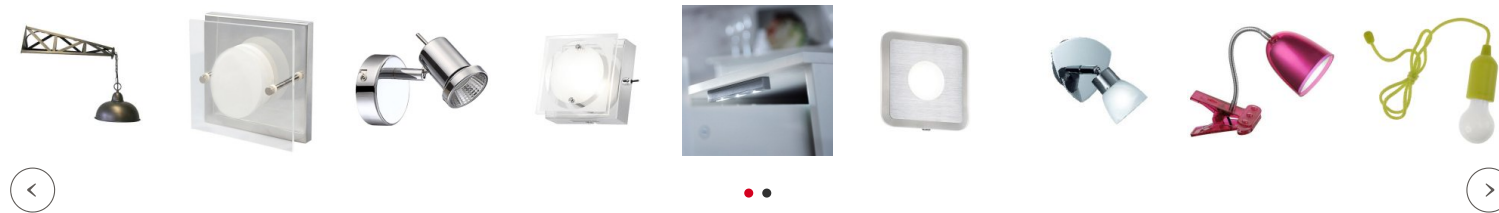

Pour une déco harmonieuse

Les conseils du spécialiste

Pour apporter de la douceur et de la délicatesse dans votre décoration, optez sans tarder pour une jolie applique, toute de transparence vêtue, qui laisse jouer sa lumière sur un rideau de perles de verre, maintenues par un fil de nylon. Très jolies finitions !

Les 3 ampoules G9 sont astucieusement cachées par les perles cependant cette applique murale chambre produit une belle lumière de 84 W. (Vous pouvez choisir de changer les ampoules fournies, par des LED G9 pour monter jusqu'à 100 W de puissance et / ou pour tomber à 9 W de consommation !)

Absolument magnifiques dans un salon baroque, ces appliques pampilles seront également resplendissantes dans un couloir où on prendra soin de les installer en ligne par exemple.

Nous on l'imagine très bien en éclairage chambre, pour faire office de lampe chevet ou au dessus d'une coiffeuse d'esprit féminin...

Et vous, quelle place allez vous offrir à ce petit bijou qu'est le luminaire applique Rialto doux et transparent ?

Livraison

Livraison France et Belgique

- So Colissimo 48h (colis moins de 20 kg uniquement) :
- Chronopost (livraison en 24 h)
- A domicile
- Enlèvement au dépôt

Millumine livre également dans les **DOM-TOM** et à l'**international** ! (voir toutes nos possibilités de livraison)

Fiche technique

Caractéristiques techniques de l'Applique murale originale pampilles Verre Rialto :

- Hauteur : 27 cm.
- Longueur : 22 cm.
- Profondeur : 13,5 cm.

Structure en métal chrome / Rideau de sphères en verre transparent et de perles, maintenues par des fils de nylon. cette applique verre est livrée avec 3 ampoules G9 de 28 W cependant, votre lampe murale vous offre la possibilité de monter jusqu'à 3 x 40 W ! Optez alors pour des ampoules G9 à LED.

Garantie 2 ans par le fabricant.

La gamme Rialto existe également dans une version blanche et perles de verre transparentes ainsi qu'en plafonnier diamètre 80 cm, 63 cm, 40 cm ou 27 cm.