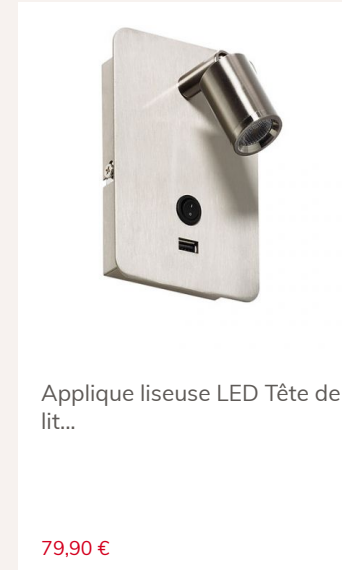

Autres produits dans la même ambiance