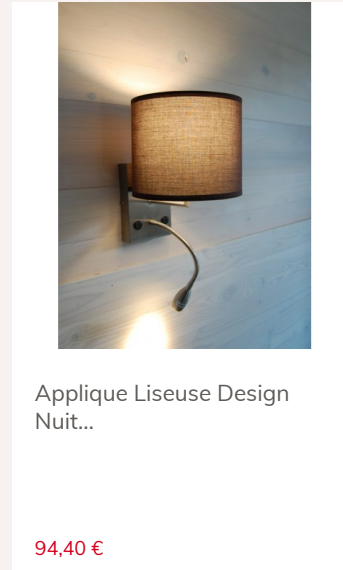

Autres produits dans la même ambiance