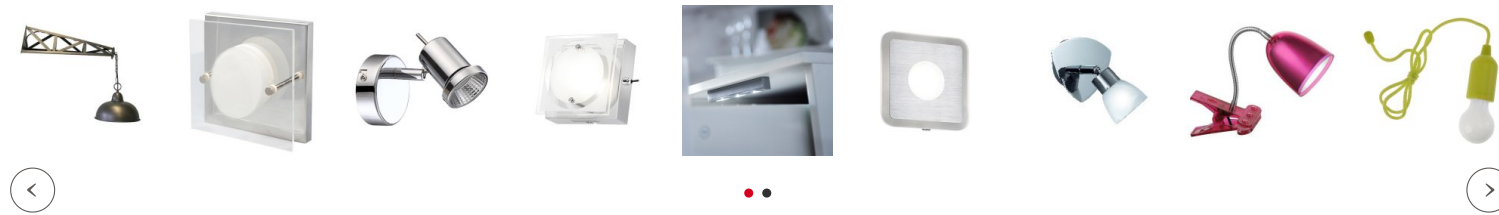

Partager :

Applique tête de lit flexible Focus avec port USB

Marque : Millumine

Ref. : MD57603-3502

82,90 €

A+

Jolie applique tête de lit avec port USB et liseuse flexible. Appréciable dans la chambre en lampe de chevet murale ! Grâce à elle, vous pouvez lire en toute sérénité, même si votre conjoint dort, car cette lampe murale flexible a la capacité d'orienter facilement la lumière, sur votre livre, sans qu'il /elle ne soit gêné(e).

Pour une déco harmonieuse

Les conseils du spécialiste

Dernière entrée, une applique tête de lit 2.0 avec un port USB, et une liseuse flexible. Vous allez l'apprécier dans votre chambre... en lampe de chevet murale ! Grâce à elle, vous pouvez lire en toute sérénité, même si votre conjoint dort, car cette lampe murale flexible a la capacité d'orienter facilement la lumière, sur votre livre, sans qu'il /elle ne soit gêné(e).

Fiche technique

Caractéristiques techniques de votre Applique tête de lit flexible Focus avec port USB :

- Hauteur (socle) : 14 cm.
- largeur (socle) : 10 cm
- Profondeur : 25,8 cm.
- tige flexible
- Structure en métal nickel brossé (finition nickel satiné)
- interrupteur sur le socle
- port USB sur le socle
- composant LED inclus 3 W - 160 lumen
- Couleur de la lumière : 3000 K (blanc médium)
- **garantie 2 ans** par le fabricant.
- précision importante : lorsqu'on éteint l'applique... le chargeur USB fonctionne toujours ! Car il fonctionne avec 2 drivers indépendants.
- Si l'électricité arrive toujours à l'applique, il fonctionne toujours. Ouf !