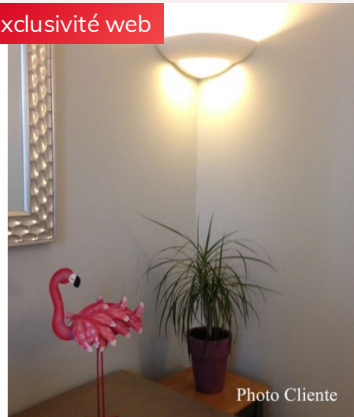

Livraison France et Belgique

- So Colissimo 48h (colis moins de 20 kg uniquement) :
- Chronopost (livraison en 24 h)
- A domicile
- Enlèvement au dépôt

Millumine livre également dans les **DOM-TOM** et à **l'international** ! (voir toutes nos possibilités de livraison)

Autres produits dans la même ambiance

Exclusivité web

Applique d'Angle Biscuit

59,90 €

Promotion - 70%