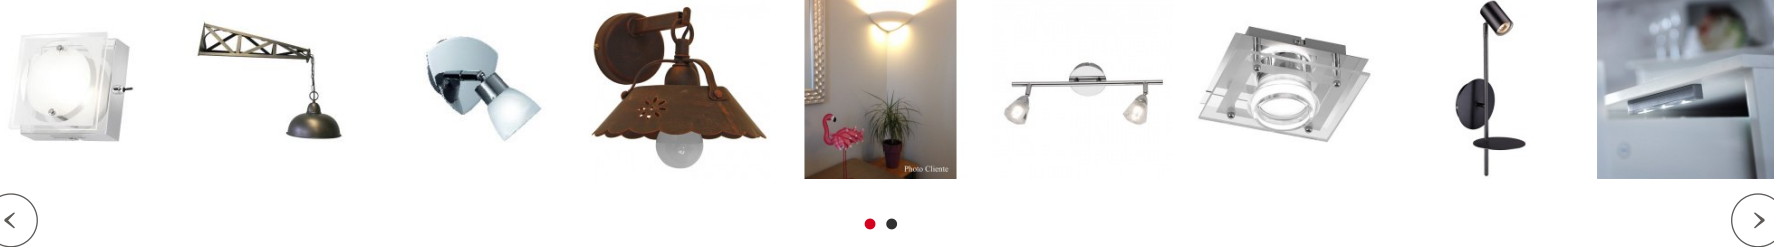

Jolie applique tablette Blanche Réglisse

Marque : [Millumine](#)

Ref. : BR8820102

~~69,90 €~~

59,42 €

Promotion -15%

On aime caractère et silhouette dans cette applique murale blanche Réglisse ! Elle offre la puissance de votre choix (selon ampoule), et une tablette pour vos objets personnels ! Que demander de plus à une applique murale design ? Sur du ciment, elle aura le look d'une applique fraîche moderne ! Sur mur clair, elle sera une applique sobre et lookée ! Elle est parfaite en lampe de chevet murale !

Garantie satisfait ou
remboursé

Pour une déco harmonieuse

Les conseils du spécialiste

Sympa cette applique murale blanche Réglisse ! Du caractère, une jolie silhouette fine, la puissance de votre choix (selon l'ampoule choisie), et une tablette pour déposer vos objets personnels ! Que demander de plus à une applique murale design ? Sur un mur en ciment, elle pourrait alors revêtir le look d'une applique blanche moderne !

Sur un mur clair, elle serait une applique sobre et lookée, mûrement choisie pour cet endroit ! Mais dans tous les cas, elle est parfaite en lampe de chevet murale ! On l'aime aussi dans l'entrée ou dans un coin d'une pièce : dans un petit coin à éclairer, vous avez forcément quelque chose à poser sur la tablette, provisoirement (facile à retrouver, c'est en hauteur :) ou pour une longue durée, une petite déco par exemple !

Livraison

Fiche technique

Caractéristiques techniques de votre jolie applique tablette blanche Réglisse :

- Matière métal blanc mat. Dimensions : 19 x 15 x 53 cm.
- Dimension entre centre socle mural et tête de la lampe : 33 cm.