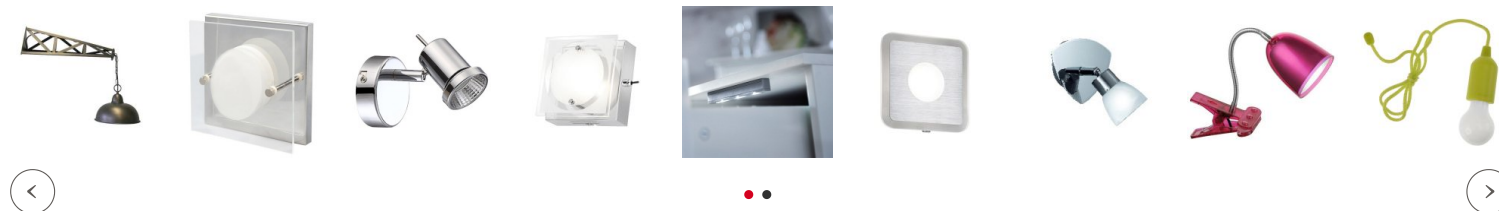

AJOUTER AU PANIERCHOISIR MON AMPOULE 

Frais de port offerts

Livraison rapide en

Garantie satisfait ou

Pour une déco harmonieuse

Les conseils du spécialiste

Pour apporter de la légèreté et du style dans votre déco, nous avons ce qu'il vous faut !

Et en éclairage salon ? Nous on dit oui pour lui faire une place de choix dans le séjour... comme dans la cuisine d'ailleurs !

Idée déco : qu'est-ce qui nous empêche d'installer aussi ce luminaire rond au plafond en guise de plafonnier design ?! Avec sa faible profondeur, il apporte une ambiance harmonieuse.