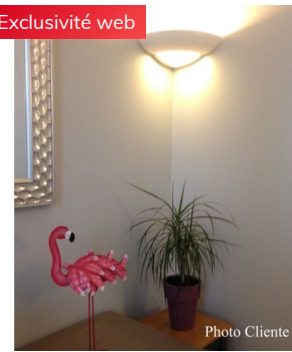

Grande suspension en verre...

179,90 €

Exclusivité web

Applique d'Angle Biscuit

45,90 €

Grand Plafonnier design en verre...

159,90 €

Frais de port offerts à partir de 300€

Livraison rapide en 24/48h

Paiement 100% sécurisé

Garantie satisfait ou remboursé

Des conseils pour bien acheter

Service client

Contactez-nous
Livraison
Retours faciles
Paiement sécurisé
CGV
Qui sommes-nous ?
Specialiste des guirlandes lumineuses
Specialiste des interrupteurs décorés
Spécialiste du luminaire