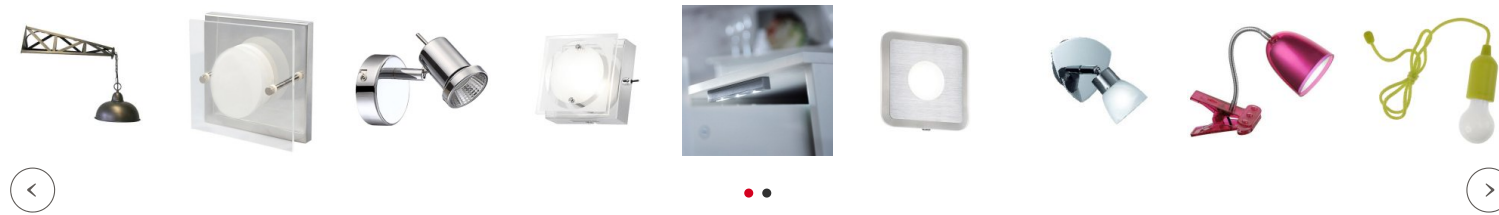

Marque : [Millumine](#)

Ref. : IL153544

135,00 €

Eclairage emblématique de la décoration de style industriel, cette amusante décoration lumineuse en forme de flèche est demandée dans les chambres d'ado ! On les aime aussi dans les séjours jeune habitat !

C'est toutefois une véritable applique murale puissante et de qualité (support en métal rouge brillant) avec ses 9 ampoules : ça en jette !

[Fiche technique et conseils du spécialiste](#)

Quantité

- 1 +

✓ Disponible sous 2 à 3 semaines

AJOUTER AU PANIER

CHOISIR MON AMPOULE ▾

Pour une déco harmonieuse

Les conseils du spécialiste

Pour finaliser une décoration loft aux accents New-Yorkais, voici une applique en métal rouge qui reprend à son compte, la forme des enseignes de Broadway.

Déjà vue mais rarement dans cette qualité, elle est toute en métal, avec des finitions

Avec ses 9 ampoules de 40 W (non fournies), c'est une belle lumière que propose cet éclairage décoratif en forme de flèche alors n'hésitez pas à jouer avec la lumière dans toutes les directions : pointer une porte, mettre en valeur un grand graffiti... ou dans un couloir pour indiquer une porte (façon boîte de nuit !).