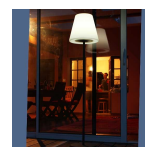

millumine

LUMINAIRES · INTERRUPTEURS DESIGN PRISES DECO · GUIRLANDES LUMINEUSES · PROMOS · AMBIANCES · PIÈCES D'HABITATION · LE BLOG ·

[Accueil](#) · [Luminaires](#) · [Luminaire de jardin : le choisir, l'installer, l'apprécier](#) · [Bornes Solaires](#) · **Lampadaire solaire jardin LED Tournesol**

Partager:

Lampadaire solaire jardin LED Tournesol

Marque : [Watt&Home](#)

Ref. : WH401132

219,00 €

A++

Trouver un lampadaire de jardin qui soit à la fois design, bien conçu, original, à LED et solaire... relève parfois du parcours du combattant. Avec le lampadaire extérieur Tournesol, bénéficiez d'un **éclairage terrasse** à vos mesures, c'est une **lampe solaire** extérieure qui devrait répondre à toutes vos exigences. Classé IP 44 ce qui lui permet de résister aux corps étrangers et aux projections d'eau.

[Fiche technique et conseils du spécialiste](#)

Quantité

- 1 +

✓ Disponible sous 2 à 3 semaines

AJOUTER AU PANIER

Frais de port offerts à partir de 300€

Livraison rapide en 48h

Garantie satisfait ou remboursé