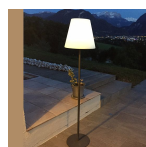

millumine

LUMINAIRES · INTERRUPTEURS DESIGN PRISES DECO · GUIRLANDES LUMINEUSES · PROMOS · AMBIANCES · PIÈCES D'HABITATION · LE BLOG ·

[Accueil](#) · [Luminaires](#) · [Luminaire de jardin : le choisir, l'installer, l'apprécier](#) · [Bornes Solaires](#) · **Lampadaire solaire jardin LED Tournesol**

Partager:

Lampadaire solaire jardin LED Tournesol

Marque : [Watt&Home](#)

Ref. : WH401132

219,00 €

A++

Trouver un lampadaire de jardin qui soit à la fois design, bien conçu, original, à LED et solaire... relève parfois du parcours du combattant. Avec le lampadaire extérieur Tournesol, bénéficiez d'un **éclairage terrasse** à vos mesures, c'est une **lampe solaire** extérieure qui devrait répondre à toutes vos exigences. Classé IP 44 ce qui lui permet de résister aux corps étrangers et aux projections d'eau.

[Fiche technique et conseils du spécialiste](#)

Quantité

- 1 +

✓ Disponible sous 2 à 3 semaines

AJOUTER AU PANIER

Frais de port offerts à partir de 300€

Livraison rapide en 48h

Garantie satisfait ou remboursé