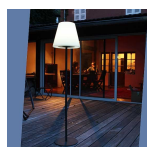

millumine

LUMINAIRES · INTERRUPTEURS DESIGN PRISES DECO · GUIRLANDES LUMINEUSES · PROMOS · AMBIANCES · PIÈCES D'HABITATION · LE BLOG ·

[Accueil](#) · [Luminaires](#) · [Luminaire de jardin : le choisir, l'installer, l'apprécier](#) · [Bornes Solaires](#) · **Lampadaire solaire jardin LED Tournesol**

Partager:

Lampadaire solaire jardin LED Tournesol

Marque : [Watt&Home](#)

Ref. : WH401132

219,00 €

A++

Trouver un lampadaire de jardin qui soit à la fois design, bien conçu, original, à LED et solaire... relève parfois du parcours du combattant. Avec le lampadaire extérieur Tournesol, bénéficiez d'un **éclairage terrasse** à vos mesures, c'est une **lampe solaire** extérieure qui devrait répondre à toutes vos exigences. Classé IP 44 ce qui lui permet de résister aux corps étrangers et aux projections d'eau.

[Fiche technique et conseils du spécialiste](#)

Quantité

- 1 +

✓ Disponible sous 2 à 3 semaines

AJOUTER AU PANIER

Frais de port offerts à partir de 300€

Livraison rapide en 48h

Garantie satisfait ou remboursé