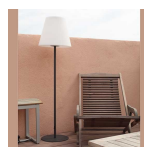

millumine

LUMINAIRES · INTERRUPTEURS DESIGN PRISES DECO · GUIRLANDES LUMINEUSES · PROMOS · AMBIANCES · PIÈCES D'HABITATION · LE BLOG ·

[Accueil](#) · [Luminaires](#) · [Luminaire de jardin : le choisir, l'installer, l'apprécier](#) · [Bornes Solaires](#) · **Lampadaire solaire jardin LED Tournesol**

Partager:

Lampadaire solaire jardin LED Tournesol

Marque : [Watt&Home](#)

Ref. : WH401132

219,00 €

A++

Trouver un lampadaire de jardin qui soit à la fois design, bien conçu, original, à LED et solaire... relève parfois du parcours du combattant. Avec le lampadaire extérieur Tournesol, bénéficiez d'un **éclairage terrasse** à vos mesures, c'est une **lampe solaire** extérieure qui devrait répondre à toutes vos exigences. Classé IP 44 ce qui lui permet de résister aux corps étrangers et aux projections d'eau.

[Fiche technique et conseils du spécialiste](#)

Quantité

- 1 +

✓ Disponible sous 2 à 3 semaines

AJOUTER AU PANIER

Frais de port offerts à partir de 300€

Livraison rapide en 48h

Garantie satisfait ou remboursé