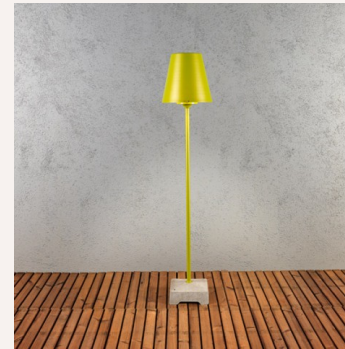

Lampadaire Extérieur
terrasse...

314,00 €