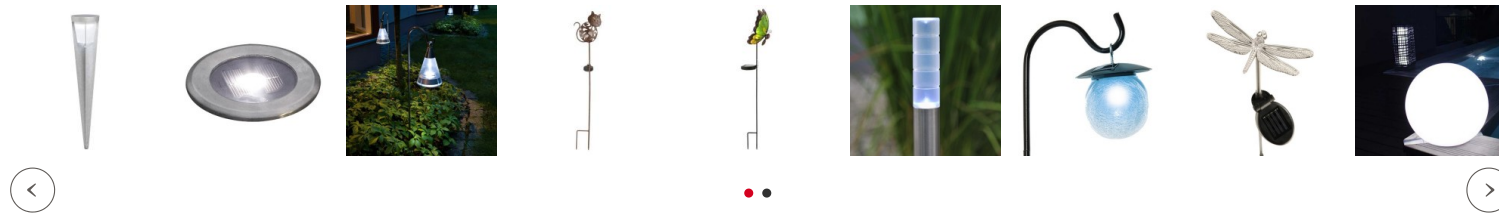

Pour une déco harmonieuse

Les conseils du spécialiste

Trouver un lampadaire de jardin qui soit à la fois design, bien conçu, original, à LED et solaire... relève parfois du parcours du combattant.

Plus maintenant. Avec le **lampadaire extérieur** design Tournesol, bénéficiez d'un **éclairage terrasse** à vos mesures et dans votre style !

Réservé exclusivement au jardin (normal, c'est un luminaire solaire...) ce lampadaire est une lampe solaire extérieur qui devrait répondre à toutes vos exigences :

- un design élancé
- un panneau solaire intégré au diffuseur ce qui le rend invisible
- 2 puissances d'éclairage (0,5 W ou 1 W)
- 1 interrupteur avec bouton on / off installé sur l'abat-jour en polyéthylène (pour l'éteindre quand vous partez plusieurs jours par exemple).
- 1 piétement tout en finesse noir avec galette ronde pour un meilleur équilibre.
- il se déplace où vous voulez (rappel : solaire = sans fil... :)) - voire même dedans pour la soirée, après avoir chargé dehors toute la journée.

Ce lampadaire LED propose un allumage automatique une fois la nuit tombée pouvant durer jusqu'à 6h de fonctionnement après une journée de charge en été.

Dernier atout (mais non des moindres...) le lampadaire extérieur Tournesol est classé IP 44 ce qui lui permet de résister aux corps étrangers et aux projections d'eau.

Livraison

Livraison France et Belgique

- So Colissimo 48h (colis moins de 20 kg uniquement) :
- Chronopost (livraison en 24 h)
- A domicile
- Enlèvement au dépôt

Fiche technique

Caractéristiques techniques de la lampe solaire jardin à LED Tournesol - Hauteur : 150 cm. Diamètre : 34 cm. Indice de protection : IP44

Fonctionne avec une cellule solaire de 1,5 W cachée dans le diffuseur, 3 batteries AAA NiMh 1000mAh 1,2 V incluses (accessibles et interchangeables) et un composant LED 1 W. Deux puissances d'éclairage au choix : 0,5 W ou 1 W Allumage automatique la nuit pour une durée de 6h après une journée de chargement (été) ou 1h en hiver.

Un interrupteur on/off positionné sous le diffuseur.

Garantie : 1 an hors batteries.