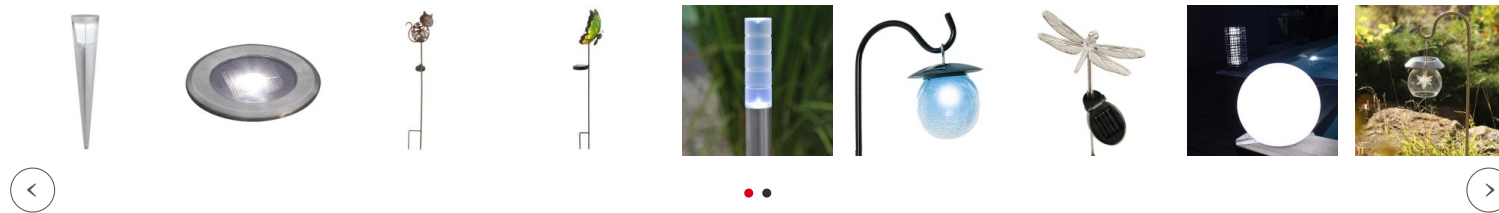

Elle se recharge le jour grâce à l'énergie naturelle du ciel (capteurs solaires), et s'éclaire la nuit (capteur crépusculaire). c'est bien une lampe solaire !

[Fiche technique et conseils du spécialiste](#)

Quantité 1 ✓ En Stock

AJOUTER AU PANIER

Frais de port offerts
à partir de 300€

Livraison rapide en
48h

Garantie satisfait ou
remboursé

Pour une déco harmonieuse

Les conseils du spécialiste

Un geste pour l'environnement : éclairage écologique et gratuit ! Jolie borne de jardin solaire design, à placer partout en éclairage extérieur ou même sur un balcon, pour de jolies touches de lumière !

Elle assure de la lumière pendant plusieurs heures ! Installation très rapide puisque il n'y pas de câble électrique, et elle peut se déplacer !

La lampe solaire se recharge le jour grâce à l'énergie gratuite et naturelle du ciel (capteurs solaires), et s'éclaire la nuit, grâce au capteur crépusculaire dont elle est dotée.

Fiche technique

Caractéristiques techniques de cette jolie **borne solaire** :

- Batterie rechargeable NimH - 1.2 V / 400 mAh.
- 2 LED blanc froid incluses
- Acier, tête en polypropylène
- Piquet de sol inclus
- Hauteur 77 cm (pic inclus),
- largeur 12 cm (bas du cône),
- hauteur lampe 19 cm.
- capteur crépusculaire (s'allume toute seule dès la tombée de la nuit)
- interrupteur on/off (vous pouvez les éteindre si besoin)
- lampe solaire idéale pour baliser une allée, un escalier, une piscine etc... ou encore éclairer vos massifs ! La borne solaire Newport est belle la nuit, en illuminant les alentours, et belle le jour en décoration dans vos plates-bandes.
- **garantie 2 ans**