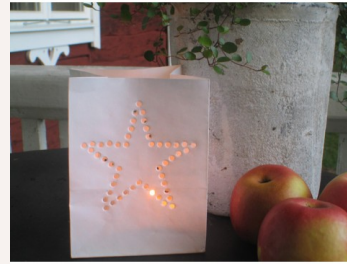

Lot de 6 Sacs Lumière
STAR...
~~17,80 €~~ 13,35 €

Frais de port offerts
à partir de 300€

Livraison rapide en
24/48h

Paiement 100%
sécurisé

Garantie satisfait
ou remboursé

Des conseils pour
bien acheter

Service client

- Contactez-nous
- Livraison
- Retours faciles
- Paiement sécurisé
- CGV
- Qui sommes-nous ?
- Specialiste des interrupteurs décorés
- Spécialiste du luminaire
- Specialiste des guirlandes lumineuses