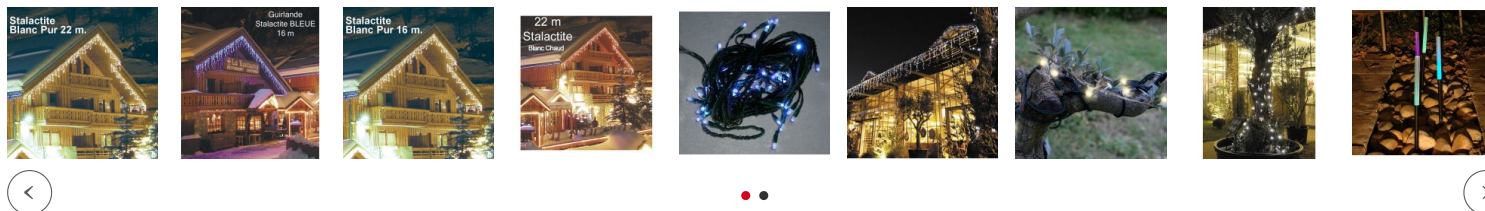

Partager :

Guirlande Solaire 20 m Blanc chaud extérieur

Marque : [Millumine](#)

Ref. : JFS200W

39,90 €

A+

Craquez pour une **guirlande lumineuse solaire** longue !

20 m, ça permet de passer à l'éclairage extérieur solaire sur votre terrasse, votre balcon et sur vos arbres et arbustes... Guirlande lumineuse solaire discrète le jour, resplendissante la nuit, grâce à l'énergie naturelle !

Elle se déclenche à la tombée du jour, et vous bénéficierez d'environ 7 h de luminosité !

[Fiche technique et conseils du spécialiste](#)

Quantité ✓ En Stock

AJOUTER AU PANIER

Frais de port offerts à partir de 300€

Livraison rapide en 48h

Garantie satisfait ou remboursé

Pour une déco harmonieuse

Les conseils du spécialiste

Craquez pour une **guirlande lumineuse solaire** ou pour votre balcon, et passez à l'éclairage extérieur solaire ! Longue Guirlande Lumineuse Solaire d'extérieur bien conçue grâce à la longueur de son câble (20 m), couleur vert (se dissimule bien). lampe led solaire destinée à être installée sur votre terrasse, votre balcon et sur vos arbres et arbustes... Guirlande lumineuse solaire discrète le jour, resplendissante la nuit !

L'énergie solaire emmagasinée dans la journée par le capteur de cette guirlande lumineuse solaire est restituée le soir en luminosité. Plus la journée est lumineuse, plus la soirée est illuminée !

Voir aussi guirlande lumineuse solaire 5 ou 16 m ou une guirlande lumineuse jardin qui se branche sur secteur.