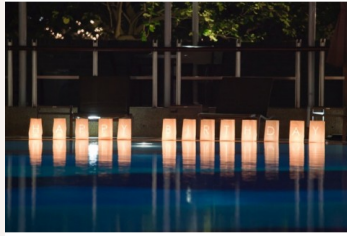

Happy birthday en Sacs
Lumière...
29,90 €