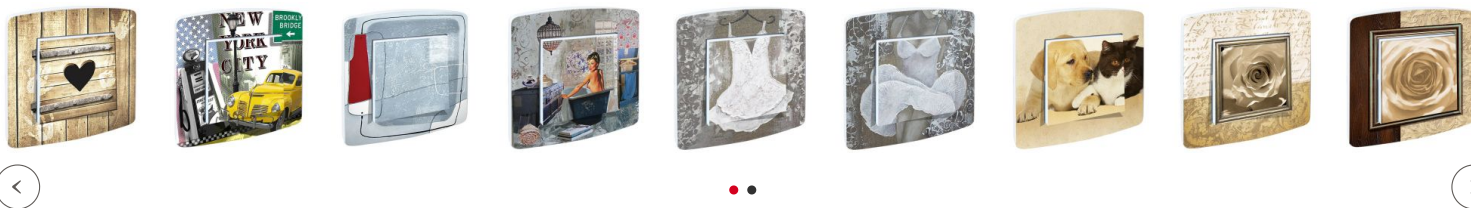

Cette Prise Décorée Eau Vive est peu salissante, aisément nettoyable, l'image est imprimée en haute définition et ne s'enlève pas ! Idéale pour orner votre logement à la mer !

[Fiche technique et conseils du spécialiste](#)

## Les conseils du spécialiste

Soignez votre déco avec nos prises design et interrupteurs décorés ! Besoin d'une prise ? Choisissez-la design et assortie à vos interrupteurs décorés !

Nouvelle collection d'interrupteurs salle de bain pour sublimer votre intérieur, imprimée dorénavant sur des mécanismes de qualité Eurohm (gamme Esprit) ! Voir toutes les fonctions disponibles ci-contre, dont la prise présentée ici.

Dans la collection des prises décorées, cette Prise Décorée Eau Vive est peu salissante, aisément nettoyable, l'image est imprimée en haute définition et ne s'enlève pas !

Il ne s'agit pas d'un autocollant mais d'une véritable impression sur la façade, indélébile et lavable. Cette prise déco est compatible avec toute installation française, récente ou ancienne, et livrée complète.