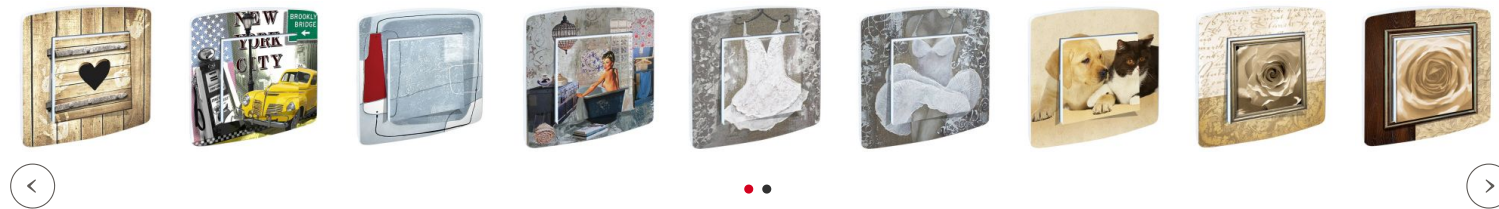

Pour une déco harmonieuse

Les conseils du spécialiste

On aime la touche parisienne ! Soignez votre déco avec nos interrupteurs design et prises décorées ! Besoin d'un double va-et-vient ? Choisissez-le design et décoré !

Collection d'interrupteurs design revisitée pour styliser votre intérieur, imprimée dorénavant sur des mécanismes de qualité Eurohm (gamme Esprit) ! Voir toutes les fonctions disponibles ci-contre.

Cet Interrupteur Decore Champs Elysees Double est peu salissant et facilement nettoyable, l'image est imprimée en haute définition et ne s'enlève pas !

On aime sa touche vintage avec la 203 peugeot rouge !

Il ne s'agit pas d'un autocollant mais d'une véritable impression sur la façade, indélébile et lavable. Il est compatible avec toute installation française, récente ou ancienne, livré complet. Il peut aussi être installé en Espagne, en Belgique et aux Pays Bas !

Craquez pour cet Interrupteur Decore Champs Elysees Double ! Mettez du style dans votre vie !

Livraison

Livraison France et Belgique

- So Colissimo 48h (colis moins de 20 kg uniquement) :
- Chronopost (livraison en 24 h)
- A domicile
- Enlèvement au dépôt

Fiche technique

Caractéristiques techniques de votre Interrupteur Decore Champs Elysees Double :

- livré complet (avec enjoliveur décoré, les 2 touches indépendantes et le mécanisme),
- mécanisme de marque Eur'Ohm (marque française), gamme Esprit, déclinée dans toutes les fonctions ci-dessous
- décoration de la façade imprimée en Haute Définition, indélébile, résistante aux UV et lavable avec les nettoyeurs ménagers,
- interrupteur double va-et-vient compatible avec installations électriques françaises même anciennes, et pour les installations en Espagne, Hollande, Belgique...
- Mécanisme très compact avec raccordement rapide, par le bas, câblage facilité, pour une intégration facile dans les boîtes d'encastrement traditionnelles Ø 60 mm.
- Appareillage mural avec branchement en VA ET VIENT ou en direct.
- Montage dans une boîte encastrée Ø 60 mm. Fixation à vis et à griffes.
- Dimensions : 80 X 80 mm. Epaisseur (installé) : 7 mm.
- Puissance standard maxi : 2300 Watts sous 230 Volts.
- Interrupteur aux normes CE et label NF,