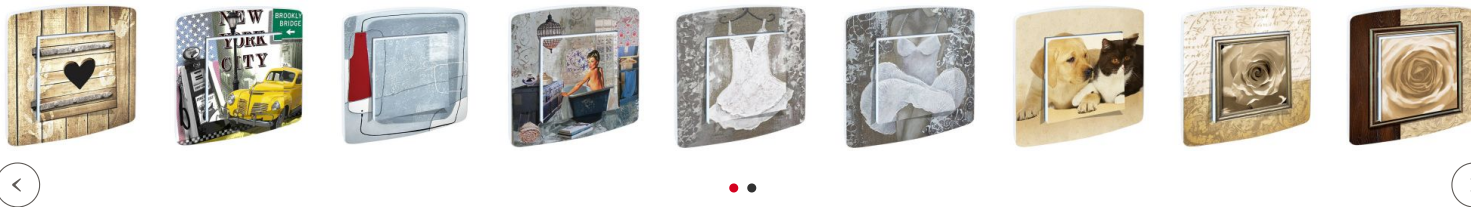

Les conseils du spécialiste

Prise decoree Poesie, à offrir ou à s'offrir ! Pour une déco fleurie et fraîche !

Jolie collection d'interrupteurs design et prises déco ! Faites chanter la lumière avec cette nouvelle collection gaie et printanière pour animer votre intérieur, imprimée sur des mécanismes de qualité Eur'ohm, peu salissant et facilement nettoyable.

Observez la qualité d'impression de cette **Prise decoree** Poesie, le dessin et les finitions sont parfaits ! Vous mettez de l'art sur vos murs... pourquoi pas sur un interrupteur ?

L'image est imprimée sur la façade en très haute définition. Résistant, le décor ne se détériore pas. Les couleurs sont belles ! On ose une prise artistique qui se voit !!

C'est le moment de choisir vos interrupteurs design et prises interrupteur pour chacune de vos pièces ! Ces appareillages de la gamme Esprit Eur'ohm offrent le niveau de qualité élevé d'une grande marque (normes CE, NF), tout en permettant une installation facile, par vous même, autant en neuf qu'en rénovation.

Ils sont compatibles en France même sur des installations anciennes, et aussi en Belgique, aux Pays-bas, Luxembourg et Espagne ! Voir ci-contre toutes les fonctions possibles !

Livraison

Livraison France et Belgique

- So Colissimo 48h (colis moins de 20 kg uniquement) :
- Chronopost (livraison en 24 h)
- A domicile
- Enlèvement au dépôt

Millumine livre également dans les **DOM-TOM** et à **l'international** ! (voir toutes nos possibilités de livraison)

Fiche technique

Caractéristiques techniques de votre Prise decoree Poesie :

- mécanisme standard Prise 2 pôles + terre (16 A - 250 V)
- prise livrée complète (avec enjoliveur et plaque décorés + mécanisme),
- décoration de la façade imprimée en Haute Définition, indélébile, résistante aux UV et lavable avec les nettoyeurs ménagers.
- Prise compatible avec installations électriques françaises même anciennes, et pour les installations en Espagne, Hollande, Belgique...
- Mécanisme très compact avec raccordement rapide, par le bas, câblage facilité, pour une intégration facile
- Montage dans une boîte encastrée Ø 60 mm. Fixation à vis et à griffes.
- Dimensions : 80 X 80 mm. Epaisseur (installé) : 7 mm.
- prise aux normes CE et label NF,

A NOTER : Les griffes de fixations ne font pas partie de cette prise et ne sont pas livrées avec (nécessaires seulement pour la rénovation). Elles vous seront proposées au moment de la commande (uniquement sur le site de Millumine).

Ce motif de prises décorée peut aussi s'imprimer sur les mécanismes suivants (devis sur demande), disponibles dans la gamme Esprit d'Eurohm :

- Simple va et vient