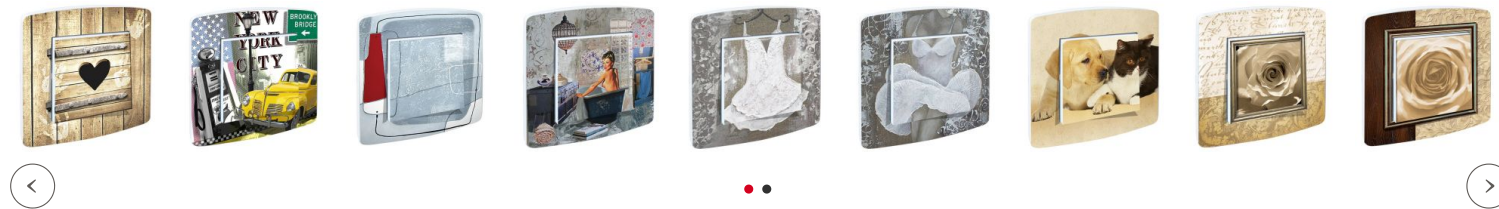

Pour une déco harmonieuse

Les conseils du spécialiste

Interrupteur décoré design Poule et Poussins. Cet interrupteur cuisine est un interrupteur décoré simple (ou va-et-vient si on l'associe avec un autre), avec façade imprimée en haute définition, indélébile et lavable.

Nouvelle collection d'interrupteurs décoratifs pour rêver et sublimer votre intérieur, imprimée sur des mécanismes de qualité EUROHM ! Cet interrupteur Cuisine Country terminera votre déco et vous aurez plaisir à l'actionner au quotidien !

Il ne s'agit pas d'un autocollant mais d'une véritable impression sur la façade, indélébile et lavable, haute définition.

Livraison

Livraison France et Belgique

- So Colissimo 48h (colis moins de 20 kg uniquement) :
- Chronopost (livraison en 24 h)
- A domicile
- Enlèvement au dépôt

Millumine livre également dans les **DOM-TOM** et à **l'international** ! (voir toutes nos possibilités de livraison)

Fiche technique

Caractéristiques techniques de votre Interrupteur Cuisine Poule The Quiet Country :

- livré complet (avec enjoliveur décoré et mécanisme),
- décoration de la façade imprimée en Haute Définition, indélébile, résistante aux UV et lavable avec les nettoyeurs ménagers.
- interrupteur compatible avec installations électriques françaises même anciennes, et pour les installations en Espagne, Hollande, Belgique...
- Mécanisme très compact avec raccordement rapide, par le bas, câblage facilité, pour une intégration facile dans les boîtes d'encastrement traditionnelles Ø 60 mm.
- Appareillage mural avec branchement en VA ET VIENT ou en direct.
- Montage dans une boîte encastrée Ø 60 mm. Fixation à vis et à griffes.
- Dimensions : 80 X 80 mm. Epaisseur (installé) : 7 mm.
- Puissance standard maxi : 2300 Watts sous 230 Volts.
- Interrupteur aux normes CE et label NF,

A NOTER : Les griffes de fixations ne font pas partie de l'interrupteur et ne sont pas livrées avec (nécessaires seulement