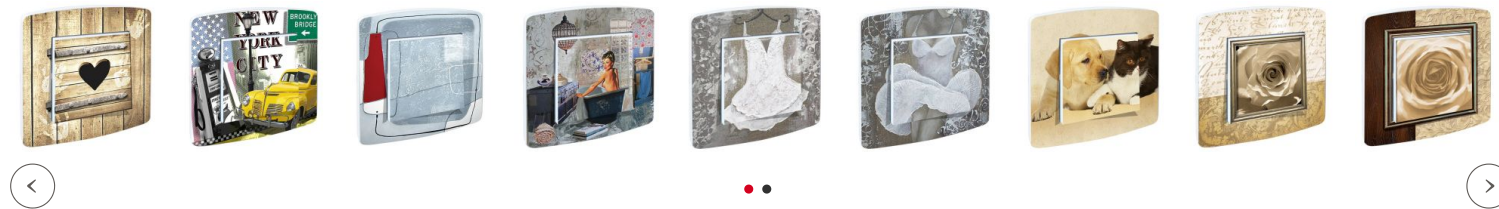

Partager :    

Interrupteur Decore Mer Voilier

Marque : [Millumine](#)

Ref. : DB56S

28,80 €

Envie d'une ambiance marine ? Mettez des bateaux dans votre intérieur ! Très joli motif ces voiliers, pour tous ceux qui aiment la mer et son ambiance...

Donnez du sel à votre déco avec la collection au gré du vent pour animer votre intérieur, imprimée sur des mécanismes de qualité Eur'ohm !

Observez la qualité de cet **interrupteur decore** Mer Voilier, la restitution des couleurs est parfaite !

Pour une déco harmonieuse

Les conseils du spécialiste

Soignez votre déco avec nos interrupteurs décorés et prises design, notamment cette collection marine !

Envie d'une ambiance marine ? Mettez des bateaux dans votre intérieur ! Très joli motif ces voiliers, pour tous ceux qui aiment la mer et son ambiance...

Donnez du sel à votre déco avec cette collection au gré du vent pour animer votre intérieur, imprimée sur des mécanismes de qualité Eur'ohm ! Peu salissants et facilement nettoyables. Observez la qualité d'impression de cet **interrupteur decore Mer Voilier**, la restitution des couleurs est parfaite !