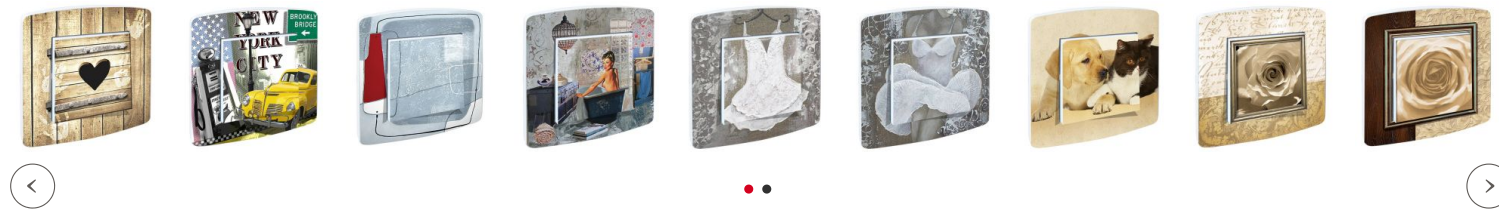

Partager :    

Interrupteur Decore Montagne Cerf

Marque : [Millumine](#)

Ref. : AF0001S

28,80 €

Interrupteur Decore Montagne Cerf à installer en interrupteur séjour, chambre ou cuisine ! Cet **interrupteur imprimé** façon montagne ou campagne avec un cerf majestueux est un interrupteur décoré qui agrémentera joliment votre intérieur au cachet authentique, chalet, maison de campagne etc. Il imite le bois avec de superbes finitions, et donne le ton !

Pour une déco harmonieuse

Les conseils du spécialiste

Craquez pour cet **Interrupteur Decore Montagne Cerf** à installer en interrupteur cuisine, chambre, salon, salle de bain ou partout ailleurs ! La plus belle déco, c'est celle que vous aimez ! Alors faites-vous plaisir avec une jolie déco campagne ou montagne !

Cet interrupteur imprimé avec un cerf est un interrupteur décoré qui agrémentera joliment votre intérieur au cachet authentique, chalet, maison de campagne etc. Il imite le bois avec de superbes finitions, et donne le ton ! La déco c'est jusqu'au cache interrupteur ! no limit...