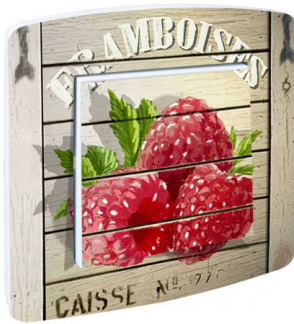

Interrupteur Cuisine
Framboises

28,80 €