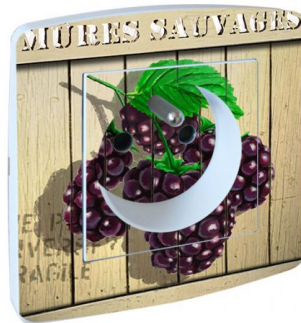

Interrupteur Cuisine
Framboises

28,80 €

Prise cuisine Fruits rouges...

32,90 €

Interrupteur double Fruits...

36,90 €

Interrupteur cuisine
rustique...

28,80 €