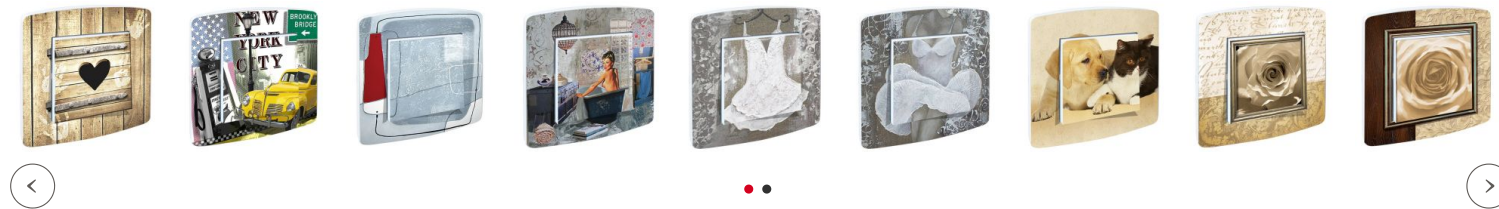

Cet interrupteur décoré imprimé façon montagne agrémentera joliment votre intérieur au cachet authentique, chalet, maison de campagne etc. Il imite le bois avec de superbes finitions, et donne le ton !

Pour une déco harmonieuse

Les conseils du spécialiste

Craquez pour cet **Interrupteur Decore Montagne Vieux Ski** à installer en interrupteur cuisine, chambre, salon, salle de bain ou partout ailleurs ! La plus belle déco, c'est celle que vous aimez ! Alors faites-vous plaisir !

Cet interrupteur imprimé façon montagne est un interrupteur décoré qui agrémentera joliment votre intérieur au cachet authentique, chalet, maison de montagne etc. Il imite le bois avec de superbes finitions, et donne le ton ! Craquez pour une déco neige, c'est rafraîchissant et apaisant toute l'année, et même un cache interrupteur participera au style ambiant !