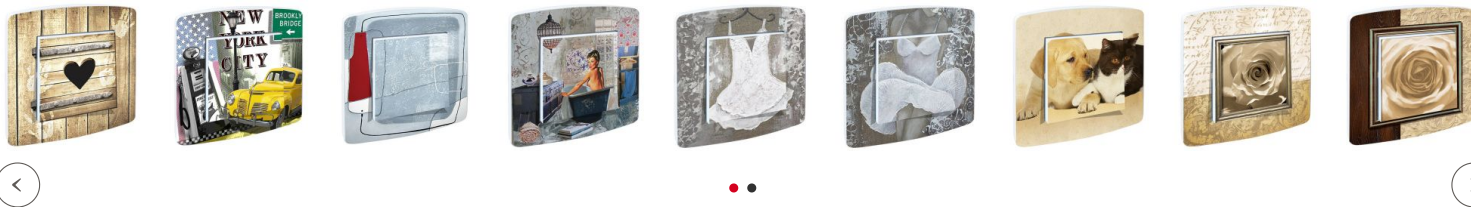

Les conseils du spécialiste

Soignez votre déco avec nos prises design et interrupteurs décorés ! Besoin d'une prise ? Choisissez-la design et assortie à vos interrupteurs décorés !

Nouvelle collection de prises cuisine originales et design pour sublimer votre intérieur, imprimée dorénavant sur des mécanismes de qualité Eurohm (gamme Esprit) ! Voir toutes les fonctions disponibles ci-contre, dont la prise présentée ici.

Dans la collection des decorupteurs, cette Prise Décorée Poule Country Way est peu salissante, aisément nettoyable, l'image est imprimée en haute définition et ne s'altère pas !

Il ne s'agit pas d'un autocollant mais d'une véritable impression sur la façade, indélébile et lavable. Cette prise déco est compatible avec toute installation française, récente ou ancienne, et livrée complète.

Elle peut aussi être installée en Espagne, en Belgique et aux Pays Bas !

Craquez pour cette Prise Décorée Poule Country Way ! Et appréciez au quotidien cette idée déco originale et sympa, et encore plus lorsqu'elle est assortie aux interrupteurs !

Livraison

Livraison France et Belgique

- So Colissimo 48h (colis moins de 20 kg uniquement) :
- Chronopost (livraison en 24 h)
- A domicile
- Enlèvement au dépôt

Millumine livre également dans les **DOM-TOM** et à l'**international** ! (voir toutes nos possibilités de livraison)

Fiche technique

Caractéristiques techniques de votre Prise Décorée Poule Country Way :

- mécanisme standard Prise 2 pôles + terre (16 A - 250 V)
- prise livrée complète (avec enjoliveur et plaque décorés + mécanisme),
- décoration de la façade imprimée en Haute Définition, indélébile, résistante aux UV et lavable avec les nettoyeurs ménagers.
- Prise compatible avec installations électriques françaises même anciennes, et pour les installations en Espagne, Hollande, Belgique...
- Mécanisme très compact avec raccordement rapide, par le bas, câblage facilité, pour une intégration facile
- Montage dans une boîte encastrée Ø 60 mm. Fixation à vis et à griffes.
- Dimensions : 80 X 80 mm. Epaisseur (installé) : 7 mm.
- prise aux normes CE et label NF,

A NOTER : Les griffes de fixations ne font pas partie de cette prise et ne sont pas livrées avec (nécessaires seulement pour la rénovation). Elles vous seront proposées au moment de la commande (uniquement sur le site de Millumine).

Ce motif de prises décorée peut aussi s'imprimer sur les mécanismes suivants (devis sur demande), disponibles dans la gamme Esprit d'Eurohm :

- Simple va et vient