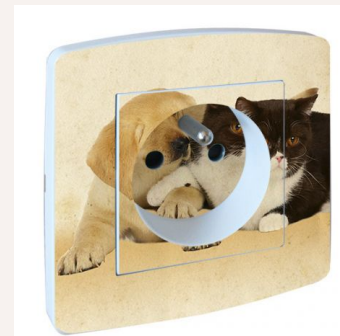

- Double va et vient
- Simple ou double poussoir
- Prise RJ45
- Prise téléphone
- Prise télévision
- Obturateur
- Simple avec voyant (poussoir ou non)
- Double avec voyant (poussoir ou non – voyant à gauche ou voyant à droite)
- Interrupteur variateur
- Commande VMC
- Inverseur Volets Roulants
- Prise TV + FM

Tous les mécanismes peuvent être aussi intégrés dans des plaques (ou enjoliveurs) doubles, triples ou quadruples, appelées également plaques 2, 3 ou 4 postes. Nous contacter

Autres produits dans la même ambiance