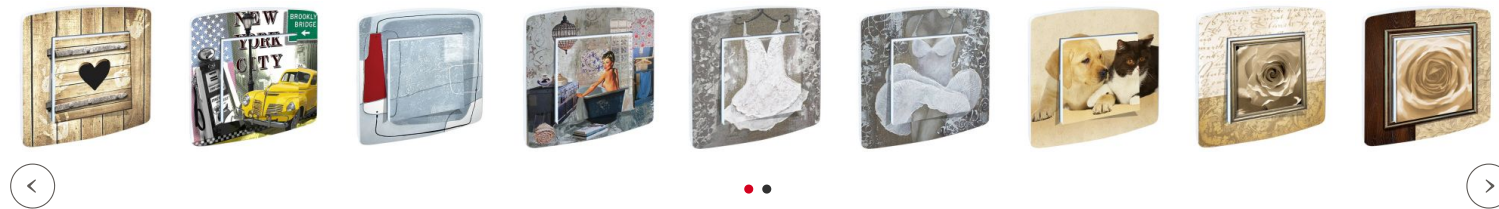

Cette Prise Design Cuisine Cafetiere italienne est une idée déco originale et sympa pour animer vos cuisines et séjours, alors on n'hésite plus ! L'image est imprimée en haute définition et ne s'enlève pas ! Qualité et originalité, Cette prise déco est compatible chez vous !

Pour une déco harmonieuse

Les conseils du spécialiste

Parmi nos prises et interrupteurs décorés, dits aussi **Decorupteurs**, Déco gourmande ou encore rustique, thème animal ou régional... Trouvez votre bonheur parmi nos différents styles tendance !

Il ne s'agit pas d'un autocollant mais d'une véritable impression sur la façade, indélébile et lavable. Cette prise déco est compatible avec toute installation française, récente ou ancienne, et livrée complète.