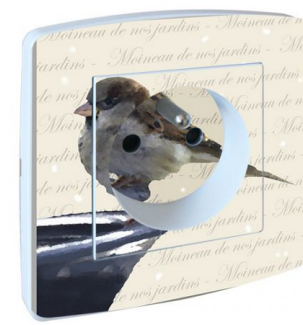

## Autres produits dans la même ambiance

32,90 €  
Prise design Fleurs Tulipes...

28,80 €  
Interrupteur Fantaisie  
Papillon...

36,90 €  
Double interrupteur rose...

32,90 €  
Prise décorée Oiseau  
Moineau Jardin