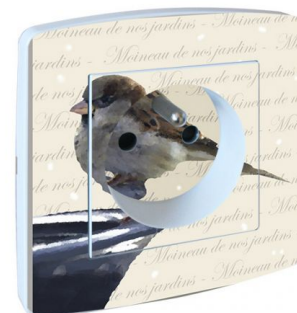

32,90 €

Prise déco Fantaisie Papillon Fleur

28,80 €

Interrupteur design Fleurs Duo...

36,90 €

Double interrupteur rouge et...

32,90 €

Prise décorée Oiseau Moineau Jardin