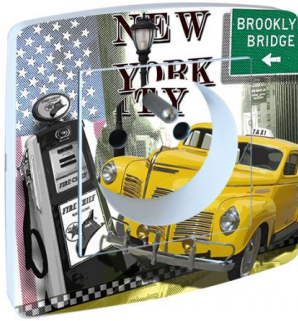

Tous les mécanismes peuvent être aussi intégrés dans des plaques (ou enjoliveurs) doubles, triples ou quadruples, appelées également plaques 2, 3 ou 4 postes.
Nous contacter

Autres produits dans la même ambiance

Solde -15%

Solde -15%

Solde -15%

Solde -15%

Prise décorée New York Yellow Cab
~~32,90 €~~ 27,97 €

Prise déco Open Bar
~~32,90 €~~ 27,97 €

Interrupteur décoré New York Taxi
~~28,90 €~~ 24,48 €

Interrupteur double décor New...
~~36,90 €~~ 31,37 €