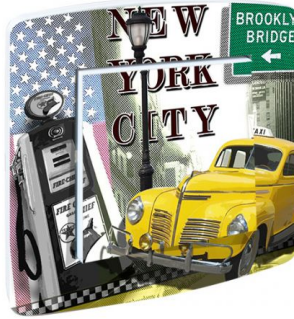

28,80 €
Interrupteur décoré New York...

28,80 €
Interrupteur décoré New York Taxi

28,80 €
Interrupteur Decore Paris Champs...

Les clients qui ont acheté ce produit ont aussi acheté...

Exclusivité web

Interrupteur Décoré Eau Vive