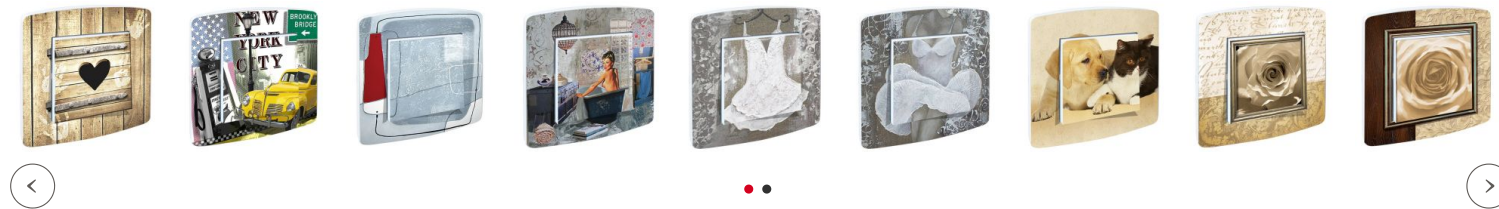

Observez la qualité d'impression de cet **interrupteur décoré** Porte du Maroc, la restitution des couleurs est parfaite !

[Fiche technique et conseils du spécialiste](#)

Quantité  1

✓ Disponible sous 2 semaines environ

### Les conseils du spécialiste

Jolie collection avec interrupteur décoré pour rêver et sublimer votre intérieur, imprimée sur des mécanismes de qualité Eurohm (gamme Esprit) !  
Cet Interrupteur oriental Porte du Maroc est un interrupteur design simple (ou va-et-vient si on l'associe avec un autre).

Craquez pour cet Interrupteur décoré Porte du Maroc ! Vous aurez plaisir à apprécier le dépaysement de votre style déco !