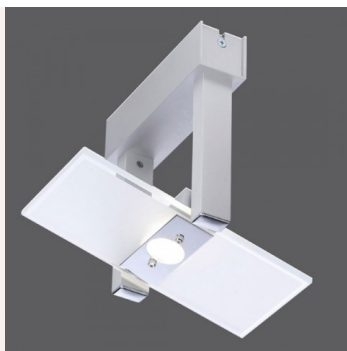

Applique Murale LED puissante...
~~123,80 €~~