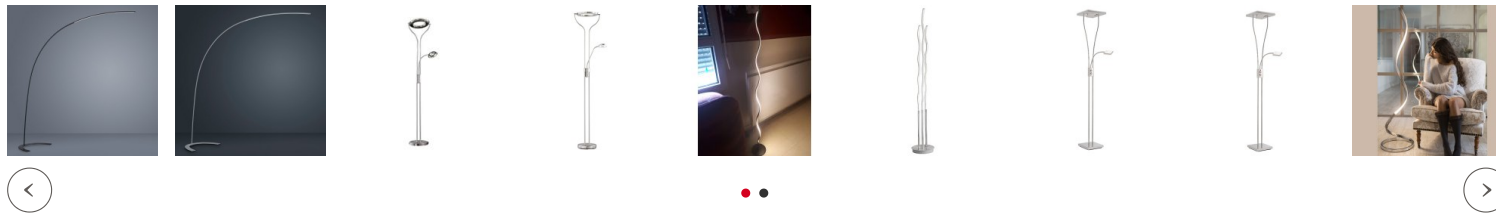

Partager :    

Lampadaire LED Variateur et Liseuse Mendo Nickel

Marque : [Millumine](#)

Ref. : 35340264W

167,90 €

A+

Un bel éclairage dirigé vers le plafond, une diffusion délicate de la lumière par le bas et une tête orientable, voila de quoi est capable ce grand luminaire loft.

Si en plus vous êtes charmé pour les 2 boutons variateurs autonomes situés à bonne hauteur (c'est mieux que sur le fil) et la jolie couleur nickel mat de ce lampadaire LED, alors vous ne pourrez plus vous en passer.

Pour une déco harmonieuse

Les conseils du spécialiste

A la manière d'un majordome bienveillant et efficace, le **lampadaire LED** de salon Mendo répondra à vos moindres besoins. Un bel éclairage dirigé vers le plafond pour une ambiance chaleureuse, une diffusion délicate de la lumière par le bas grâce à une jolie verrine sablée et une tête orientable munie d'une tige pour la manœuvrer comme bon vous semble, voilà de quoi est capable ce lampadaire design avec variateur et liseuse.

Cerise sur le gâteau, vous serez en plus charmé(e) par les 2 boutons variateurs autonomes situés à bonne hauteur (c'est mieux que sur le fil) et vous aimerez la couleur chromée de ce lampadaire liseuse : vous ne pourrez plus vous en passer.