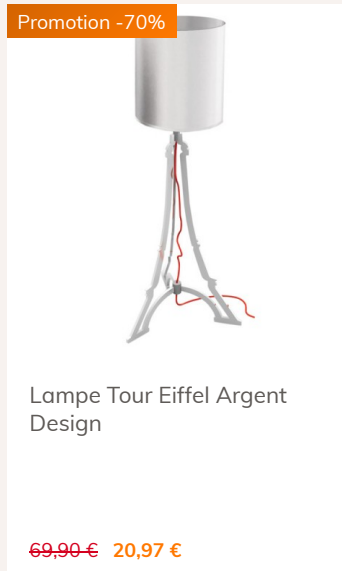

Partager :

Lampadaire liseuse LED nickel mat Lucciola 1500 lumens

Marque : [Millumine](#)

Ref. : 307302646W

174,20 €

Ce lampadaire liseuse LED design cumule bien des atouts :
Il peut mettre en lumière un vrai espace (150 W)
liseuse : pour un éclairage directionnel (30 W)
Forme contemporaine en anneau nickel mat
Variation lumineuse pour une amplitude d'ambiances
Faible consommation énergétique (24 W) par rapport à l'intensité de son flux lumineux de 1800 lumens (180 W en lumière perçue) !

5/5

Michele A.

en éclairage de bureau de Mme La Directrice... c'est juste parfait !

★★★★★

5/5

Autres produits dans la même ambiance

Lampadaire liseuse LED
Variateur...

169,90 €

Lampadaire LED 3 tiges à...

237,00 €

Lampadaire LED liseuse
Variateur...

249,00 €

Grand lampadaire LED à 5...

499,00 €

Les clients qui ont acheté ce produit ont aussi acheté...

Frais de port offerts
à partir de 300€

Suivez-nous

Suivez nos
tendances et nos
inspirations

Restez informés

Luminaires

- Eclairage LED d'intérieur et d'exterieur
- Lustres, Suspensions et Plafonniers
- Appliques Murales et Lampes Spot
- Lampe à Poser décorative
- Lampes de bureau
- Lampadaires
- Luminaires de jardins
- Interrupteurs et Prises DECO
- Luminaires Salle de Bain Classe 2
- Guirlandes Lumineuses