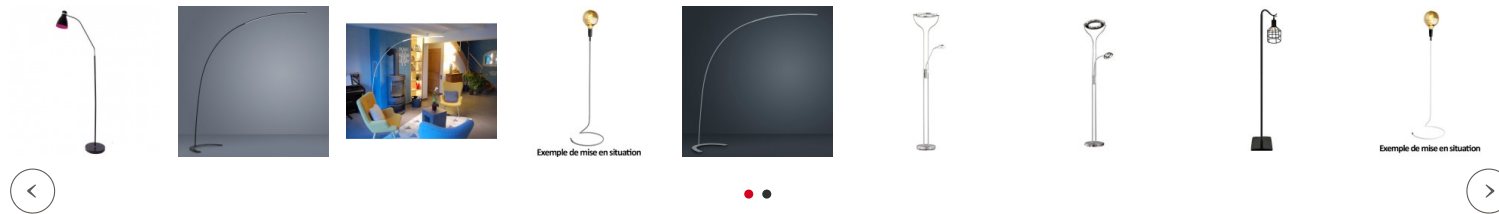

millumine

LUMINAIRES · INTERRUPTEURS DESIGN PRISES DECO · GUIRLANDES LUMINEUSES · SOLDES D'ÉTÉ · AMBIANCES · PIÈCES D'HABITATION · LE BLOG ·

[Accueil](#) · [Luminaires](#) · [Lampadaire d'intérieur et lampe sur pied : halogène, industriel...](#) · **Lampadaire Design Metal Inso Light** Partager :

Lampadaire Design Metal Inso Light

Marque : [Millumine](#)

Ref. : 333-55

449,00 €

Vous souhaitez un luminaire design Insolite ? Nous vous proposons le lampadaire Design Inso Light ! Une forme simple, un matériau léger, pur et contemporain, et une allure de fou ! Une oeuvre d'Art à lui tout seul, ménager lui un tout petit peu d'espace autour, et ce design en lampadaire vous ravira tous les jours...

Les conseils du spécialiste

Vous souhaitez un **luminaire design** Insolite ? Nous vous proposons le lampadaire Design Inso Light ! Une forme simple, un matériau léger, pur et contemporain, et une allure de fou ! Une oeuvre d'Art à lui tout seul, ménagez lui un tout petit peu d'espace autour, et votre lampadaire design vous ravira tous les jours...

Fiche technique

Caractéristiques techniques de ce lampadaire design : hauteur 135 cm , largeur 18 cm, profondeur 18 cm. 9 ampoules ECO G4 14 W fournies. Socle finition nickel satiné.

Choisissez un beau luminaire design et placez le au beau milieu de votre vie. C'est en bien être qu'il vous le rendra !