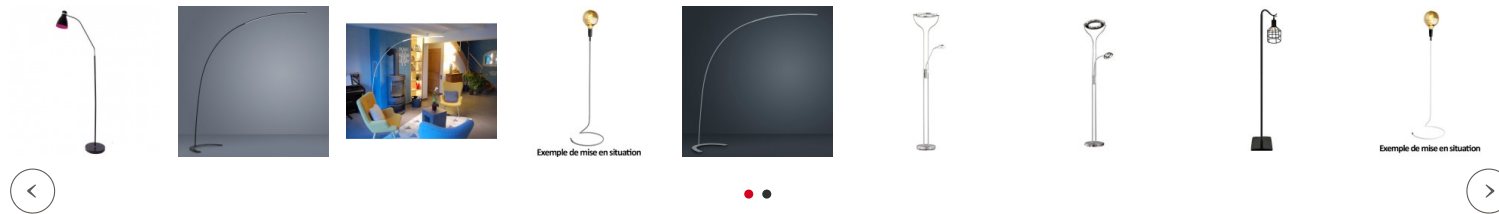

Son look ne correspond pas à l'image que l'on se fait d'un **lampadaire de salon**, une télécommande infrarouge permet de choisir l'intensité lumineuse et la couleur de chaque anneau et le système LED dégage une intensité lumineuse maximale de plus de 100 W pour seulement 19 W de dépense énergétique.

Pour une déco harmonieuse

Les conseils du spécialiste

D'abord on dit "Whaaa" et après on dit "Hoooo".... Ce qui est sûr, c'est que ce lampadaire loft va en surprendre plus d'un !

En premier lieu, son look ne correspond pas à l'image que l'on se fait d'un lampadaire de salon... un large socle ovale bi-surfacé supporte de fines tiges chromées sur lesquelles sont installés des anneaux lumineux qui pivotent indépendamment sur leur axe.

Ses capacités techniques vont également vous épater : une télécommande infrarouge vous permet de choisir l'intensité lumineuse.

Chaque disque / spot (ou plateau LED) éclaire de chaque côté (devant et derrière, ou en haut et en bas si vous préférez. Blanc d'un côté, et en couleur de l'autre). Vous pourrez profiter de la fonction variateur pour moduler l'intensité de la lumière et/ou de la fonction RGB pour créer une ambiance colorée en rouge, vert, bleu....